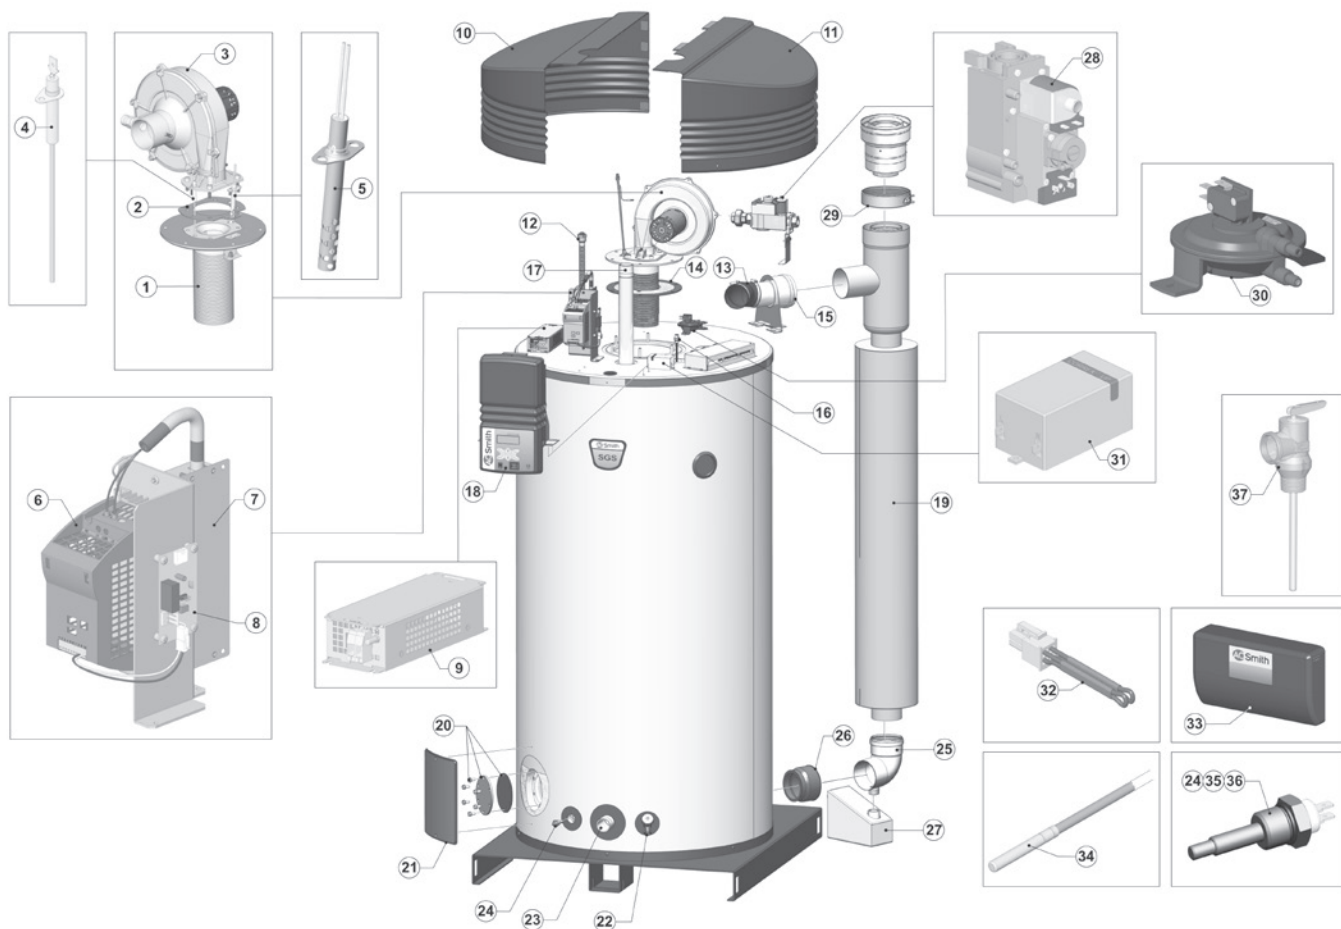

Vue éclatée SGS 80-100 avant le 07-09-'09

EVD-0047

SGS 80-100 avant le 07-09-'09

SGS pièces détachées

Nr	désignation	date	80	100
1	Brûleur		0197315(S)	0197315(S)
2	Joint de ventilateur		0308202(S)	0308202(S)
3	Ventilateur		0197322(S)	0197322(S)
4	Sonde d'ionisation		0194776002(S)	0194776002(S)
5	Kit bougie incandescente	avant le 18-01-'09 depuis le 18-01-'09	0308204(S) 0309065(S)	0308204(S) 0309065(S)
6	Contrôleur de fréquence		0305805(S)	0305805(S)
7	Filtre électromagnétique		0305806(S)	0305806(S)
8	Interface RS-485		0307490(S)	0307490(S)
9	Inductance de protection secteur		0306690(S)	0306690(S)
10	Coiffe à gauche		n.d.	n.d.
11	Coiffe à droite		n.d.	n.d.
12	Anode		0302757(S)	0302757(S)
13	Tuyau d'amenée d'air		0305504(S)	0305504(S)
14	Joint plat brûleur		0308266(S)	0308266(S)
15	Conduite d'alimentation en air		n.d.	n.d.
16	Sonde de température supérieure		0304469(S)	0304469(S)
17	Tube sortie eau chaude		0304017(S)	0304017(S)
18	Boîtier de contrôle ThermoControl		0308943(S)	0308943(S)
19	Conduit d'évacuation de la fumée et amortisseur		0304683(S)	0304683(S)
20	Kit trappe de visite		0305082(S)	0305082(S)
21	Joint torique trappe de visite		0039137002/24(S)	0039137002/24(S)
22	Robinet de vidange		0026273004(S)	0026273004(S)
23	Tube alimentation eau froide		0070615(S)	0070615(S)
24	Sonde de température inférieure		0308149(S)	0308149(S)
25	Coude		0304029(S)	0304029(S)
26	Prise d'adaptation		0308196(S)	0308196(S)
27	Bac syphon à condensats		0306181(S)	0306181(S)
28	Bloc gaz (NAT / LP)		0306189(S)	0306189(S)
29	Collier de serrage		0304199(S)	0304199(S)
30	Interrupteur de pression différentiel		0308271(S)	n.d.
31	Potentiostat		0306160(S)	0306160(S)
32	Sonde de température fumée		0304301(S)	0304301(S)
33	Pochette de commande du système solaire		0308874(S)	0308874(S)
34	Sonde de température S1		0308904(S)	0308904(S)
35	Sonde de température S2		0308149(S)	0308149(S)
36	Sonde de température S3		0308149(S)	0308149(S)
37	Soupape température et pression		0076527004(S)	0076527004(S)
	Kit de sonde, joint torique et clip		0313621(S)	0313621(S)

SGS accessoires

désignation	date	80	100
Ensemble de transformateurs isolants		0306054(S)	0306054(S)
Autre erreur de production		0306056(S)	0306056(S)
Vanne de gaz		0300719(S)	0300719(S)
Groupe de sécurité G1"		0070066003(S)	0070066003(S)
Clapet d'expansion 1/2" 8 bars		0305712(S)	0305712(S)
Soupape température & pression		0099383005(S)	0099383005(S)
Adapteur Rp1 1/2 x 22		0309411(S)	0309411(S)
Adapteur Rp1 1/2 x 28		0309412(S)	0309412(S)
Adapteur Rp1 1/2 x 35		n.d.	n.d.
Sonde de température et circulation		0309285(S)	0309285(S)
Dummy (replacement des capteurs solaires)		0309152(S)	0309152(S)