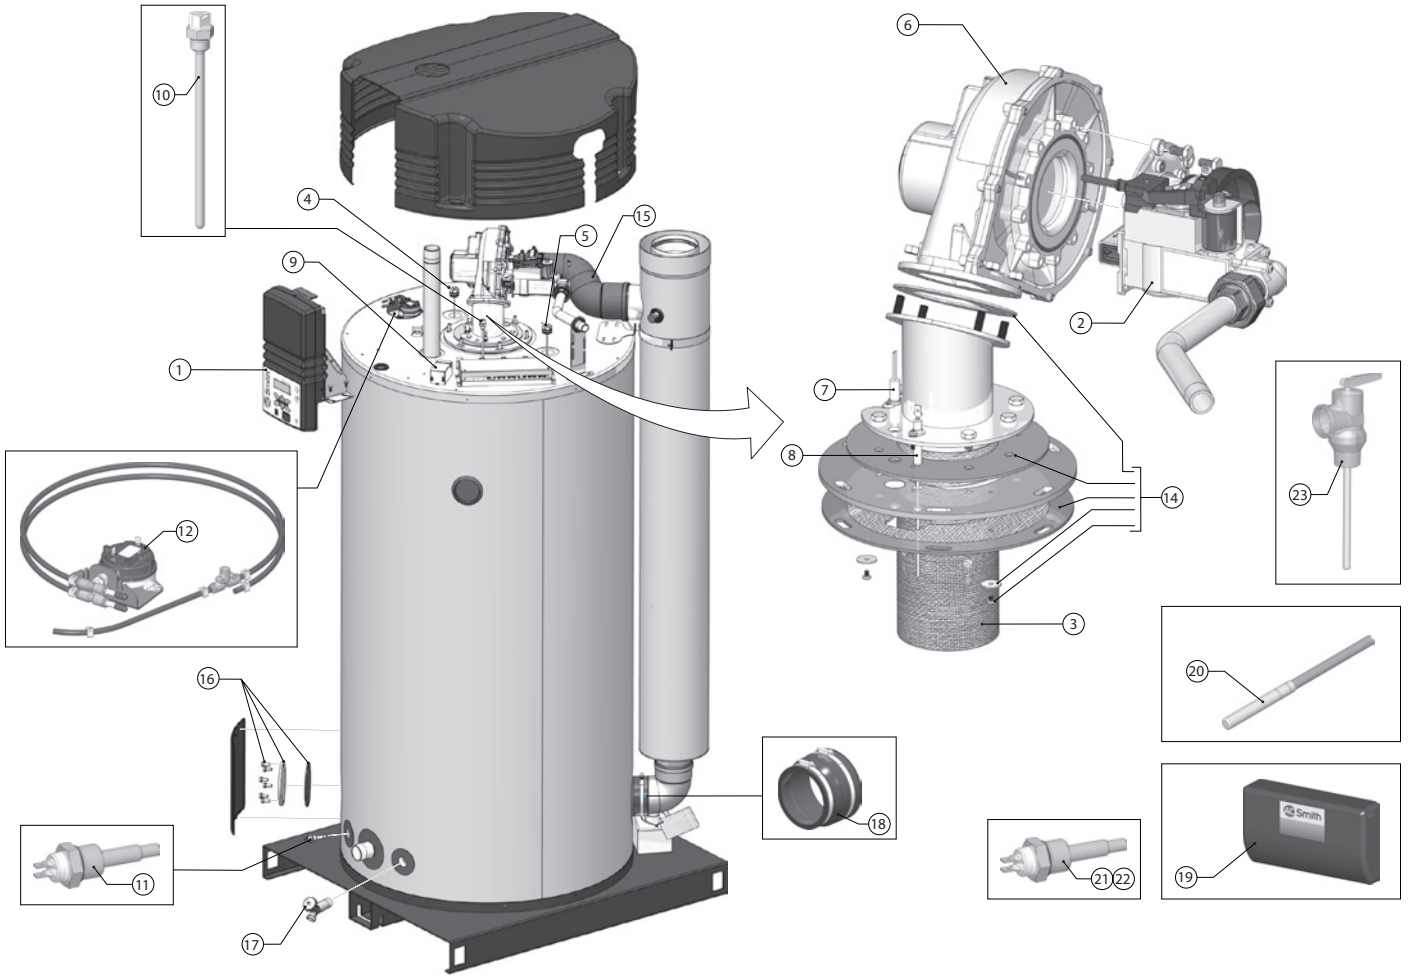

Vue éclatée SGS 80-120 depuis le 07-09-'09

EVD-0055

SGS 28-120 depuis le 07-09-'09

SGS pièces détachées