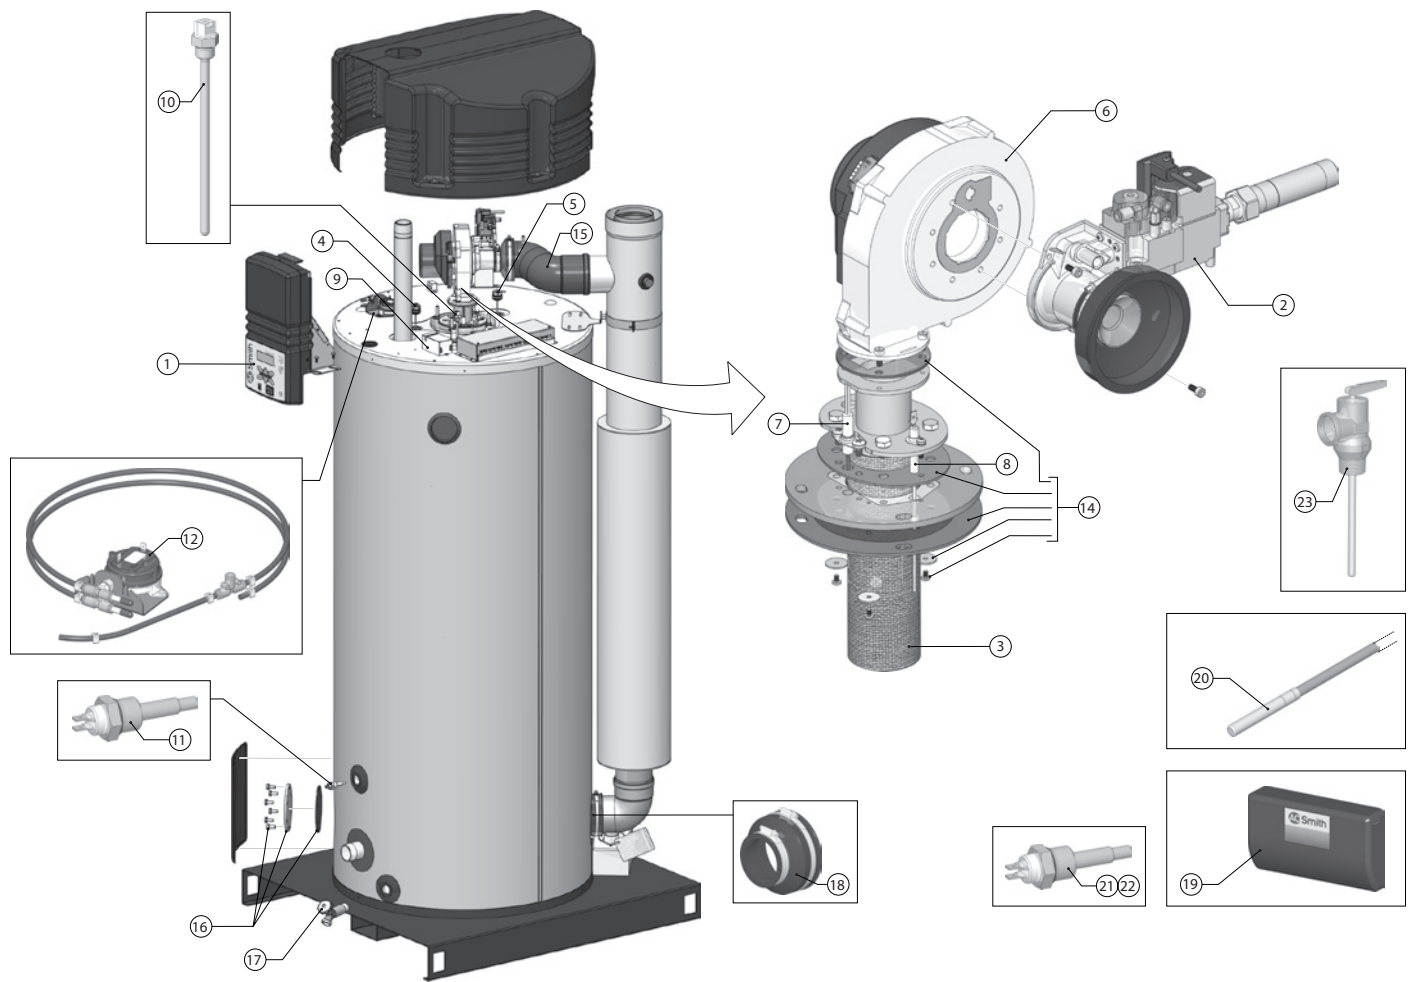

SGS accessoires

désignation	date	28	30	50	60
Vanne de gaz		0300719(S)	0300719(S)	0300719(S)	0300719(S)
Groupe de sécurité G1"		0070066003(S)	0070066003(S)	0070066003(S)	0070066003(S)
Clapet d'expansion 1/2" 8 bars		0305712(S)	0305712(S)	0305712(S)	0305712(S)
Soupape température & pression		0099383005(S)	0099383005(S)	0099383005(S)	0099383005(S)
Raccord de prolongation pour la T&P		0306713(S)	0306713(S)	0306713(S)	0306713(S)
Adapteur Rp1 1/2 x 22		0309411(S)	0309411(S)	0309411(S)	0309411(S)
Adapteur Rp1 1/2 x 28		0309412(S)	0309412(S)	0309412(S)	0309412(S)
Adapteur Rp1 1/2 x 35		n.d.	n.d.	n.d.	n.d.
Sonde de température et circulation		0309285(S)	0309285(S)	0309285(S)	0309285(S)
Dummy (remplacement des capteurs solaires)		0309152(S)	0309152(S)	0309152(S)	0309152(S)
Ensemble de transformateurs isolants		0306054(S)	0306054(S)	0306054(S)	0306054(S)
Power anode set		0309216(S)	0309216(S)	0309216(S)	0309216(S)

SGS accessoires

désignation	date	80	100
Ensemble de transformateurs isolants		0306054(S)	0306054(S)
Autre erreur de production		0306056(S)	0306056(S)
Vanne de gaz		0300719(S)	0300719(S)
Groupe de sécurité G1"		0070066003(S)	0070066003(S)
Clapet d'expansion 1/2" 8 bars		0305712(S)	0305712(S)
Soupape température & pression		0099383005(S)	0099383005(S)
Adapteur Rp1 1/2 x 22		0309411(S)	0309411(S)
Adapteur Rp1 1/2 x 28		0309412(S)	0309412(S)
Adapteur Rp1 1/2 x 35		n.d.	n.d.
Sonde de température et circulation		0309285(S)	0309285(S)
Dummy (replacement des capteurs solaires)		0309152(S)	0309152(S)