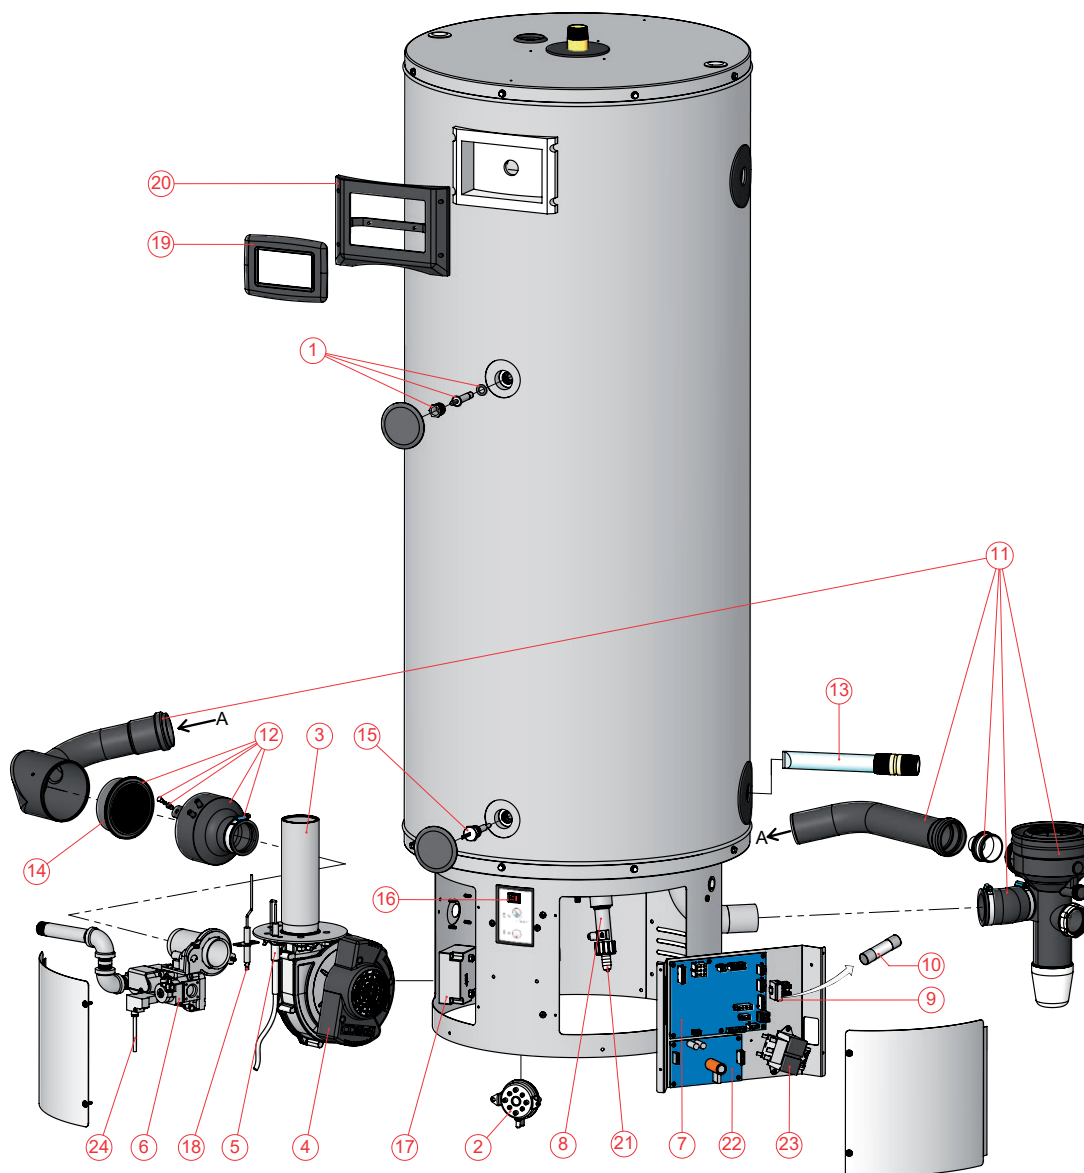

Vue éclatée TWI II depuis le 01-05-'19

EVD-0111 R4

TWI II depuis le 01-05-'19

TWI II pièces détachées

No	Désignation	date	TWI 35-200	TWI 45-200
1	Kit sonde		0313306(S)	0313306(S)
2	Contacteur de pression 370 Pa (NAT)		0324512(S)	0324512(S)
3	Brûleur et jeu de joints		0313305(S)	0313305(S)
4	Ventilateur et jeu de joints		0313313(S)	0313313(S)
5	Allumeur piezo avec un câble d'allumage		0313304(S)	0313304(S)
6	Bloc gaz		0313302(S)	0313302(S)
7	Carte de régulation		0313552(S)	0313312(S)
8	Robinet de vidange		6907316(S)	6907316(S)
9	Terminal principal		0313362(S)	0313362(S)
10	Fusible		0313361(S)	0313361(S)
11	Evacuationde condensats		0313290(S)	0313290(S)
12	Venturi Manchon		0313291(S)	0313291(S)
13	Tube entrée eau froide		0313310(S)	0313310(S)
14	Alimentation de l'air		3710169(S)	3710169(S)
15	Sonde de température		0313301(S)	0313301(S)
16	Interrupteur marche/arrêt		0313309(S)	0313309(S)
17	Étincelle transformateur avec un câble d'allumage		0313311(S)	0313311(S)
18	Sonde d'ionisation		0313303(S)	0313303(S)
19	Écran		0313308(S)	0313308(S)
20	Capot		0313307(S)	0313307(S)
21	Pièce de reduction vanne de vidange		0070065(S)	0070065(S)
22	Carte électronique		0313867(S)	0313867(S)
23	Transformateur		0337905(S)	0337905(S)
24	Câble bloc de gaz		0338100(S)	0338100(S)
	Joint et attaches		0313377(S)	0313377(S)

TWI II accessoires

Désignation	date	TWI 35-200	TWI 45-200
Vanne de gaz		0300719(S)	0300719(S)
Groupe de sécurité G1"		0070066003(S)	0070066003(S)
Soupape thermique T&P		0306755(S)	0306755(S)