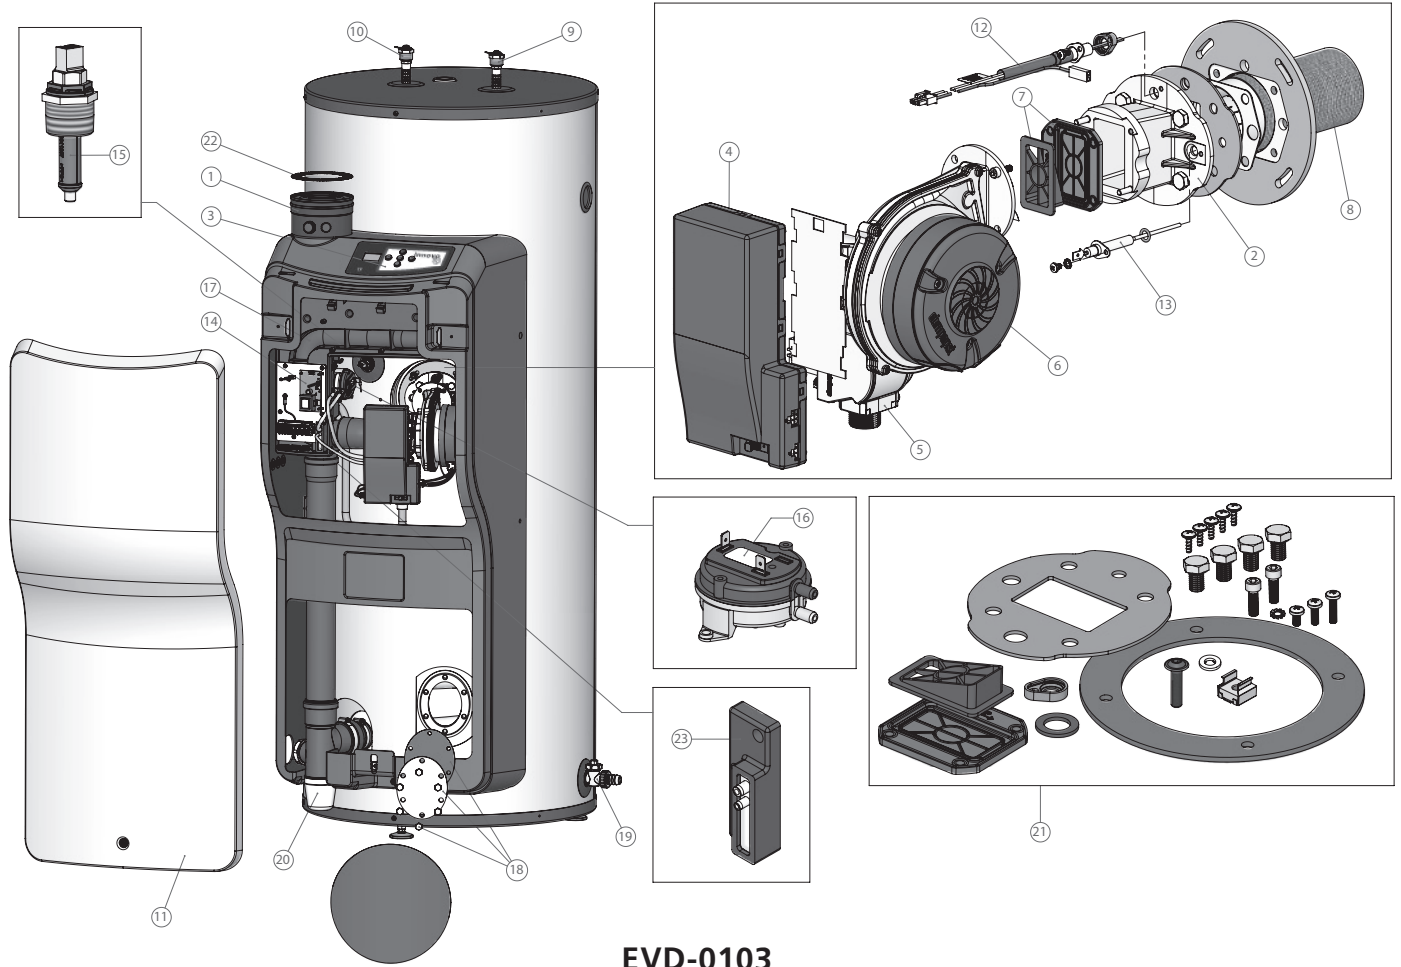

Exploded view Innovo

EVD-0103

Innovo

Innovo onderdelen

Nr.	Omschrijving	IR-12-160	IR-12-200	IR-20-160	IR-20-200	IR-24-245	IR-24-285	IR-32-245	IR-32-285	IR-32-380
1	Roogasafvoer/Luchttoevoer Aansluiting (80/125 mm)	0311693(S)	0311693(S)	0311693(S)	0311693(S)	0311693(S)	0311693(S)	0311693(S)	0311693(S)	0311693(S)
2	Adapter ventilator	0312028(S)	0312028(S)	0312028(S)	0312028(S)	0312028(S)	0312028(S)	0312028(S)	0312028(S)	0312028(S)
3	Display	0311685(S)	0311685(S)	0311685(S)	0311685(S)	0311685(S)	0311685(S)	0311685(S)	0311685(S)	0311685(S)
4	Besturingsprint	0312018(S)	0312018(S)	0312018(S)	0312018(S)	0312018(S)	0312018(S)	0312018(S)	0312018(S)	0312018(S)
5	Gasblok	0312017(S)	0312017(S)	0312017(S)	0312017(S)	0312017(S)	0312017(S)	0312017(S)	0312017(S)	0312017(S)
6	Ventilator / Venturi	0312015(S)	0312015(S)	0312015(S)	0312015(S)	0312015(S)	0312015(S)	0312015(S)	0312015(S)	0312015(S)
7	Terugslagklep	0312024(S)	0312024(S)	0312024(S)	0312024(S)	0312024(S)	0312024(S)	0312024(S)	0312024(S)	0312024(S)
8	Brander	0312014(S)	0312014(S)	0312014(S)	0312014(S)	0312014(S)	0312014(S)	0312014(S)	0312014(S)	0312014(S)
9	Anode 400 mm	-	-	-	-	0312174(S)	0312174(S)	0312174(S)	0312174(S)	0312174(S)
10	Anode 800 mm	0312175(S)	0312175(S)	0312175(S)	0312175(S)	-	-	-	-	-
	Anode 1200 mm	-	-	-	-	0312176(S)	0312176(S)	0312176(S)	0312176(S)	0312176(S)
11	Deksel	0311603(S)	0311603(S)	0311603(S)	0311603(S)	0311603(S)	0311603(S)	0311603(S)	0311603(S)	0311603(S)
12	Gloeiplug	0311990(S)	0311990(S)	0311990(S)	0311990(S)	0311990(S)	0311990(S)	0311990(S)	0311990(S)	0311990(S)
13	Ionisatiepen	0310075(S)	0310075(S)	0310075(S)	0310075(S)	0310075(S)	0310075(S)	0310075(S)	0310075(S)	0310075(S)
14	Potentiostaat	0312021(S)	0312021(S)	0312021(S)	0312021(S)	0312021(S)	0312021(S)	0312021(S)	0312021(S)	0312021(S)
15	Temperatuur sensor	0312036(S)	0312036(S)	0312036(S)	0312036(S)	0312036(S)	0312036(S)	0312036(S)	0312036(S)	0312036(S)
16	Luchtdrukverschilchakelaar (LDS)	0312094(S)	0312094(S)	0312094(S)	0312094(S)	0312214(S)	0312214(S)	0312214(S)	0312214(S)	0312214(S)
17	Luchtinlaatbox	0311696(S)	0311696(S)	0311696(S)	0311696(S)	0311696(S)	0311696(S)	0311696(S)	0311696(S)	0311696(S)
18	Reinigingsopening set	0305082(S)	0305082(S)	0305082(S)	0305082(S)	0305082(S)	0305082(S)	0305082(S)	0305082(S)	0305082(S)
19	Aftapkraan	0070630(S)	0070630(S)	0070630(S)	0070630(S)	0070630(S)	0070630(S)	0070630(S)	0070630(S)	0070630(S)
20	Sifon	0311699(S)	0311699(S)	0311699(S)	0311699(S)	0311699(S)	0311699(S)	0311699(S)	0311699(S)	0311699(S)
21	Pakkingen en bevestigingsmiddelen	0312207(S)	0312207(S)	0312207(S)	0312207(S)	0312207(S)	0312207(S)	0312207(S)	0312207(S)	0312207(S)
22	Luchtinlaatrooster	0312624(S)	0312624(S)	0312624(S)	0312624(S)	0312624(S)	0312624(S)	0312624(S)	0312624(S)	0312624(S)
23	Vochtafscheider	0313368(S)	0313368(S)	0313368(S)	0313368(S)	0313368(S)	0313368(S)	0313368(S)	0313368(S)	0313368(S)
	Slangen LDS	0313238(S)	0313238(S)	0313238(S)	0313238(S)	0313238(S)	0313238(S)	0313238(S)	0313238(S)	0313238(S)
	Kabelboom	0312006(S)	0312006(S)	0312006(S)	0312006(S)	0312006(S)	0312006(S)	0312006(S)	0312006(S)	0312006(S)

Innovo accessoires