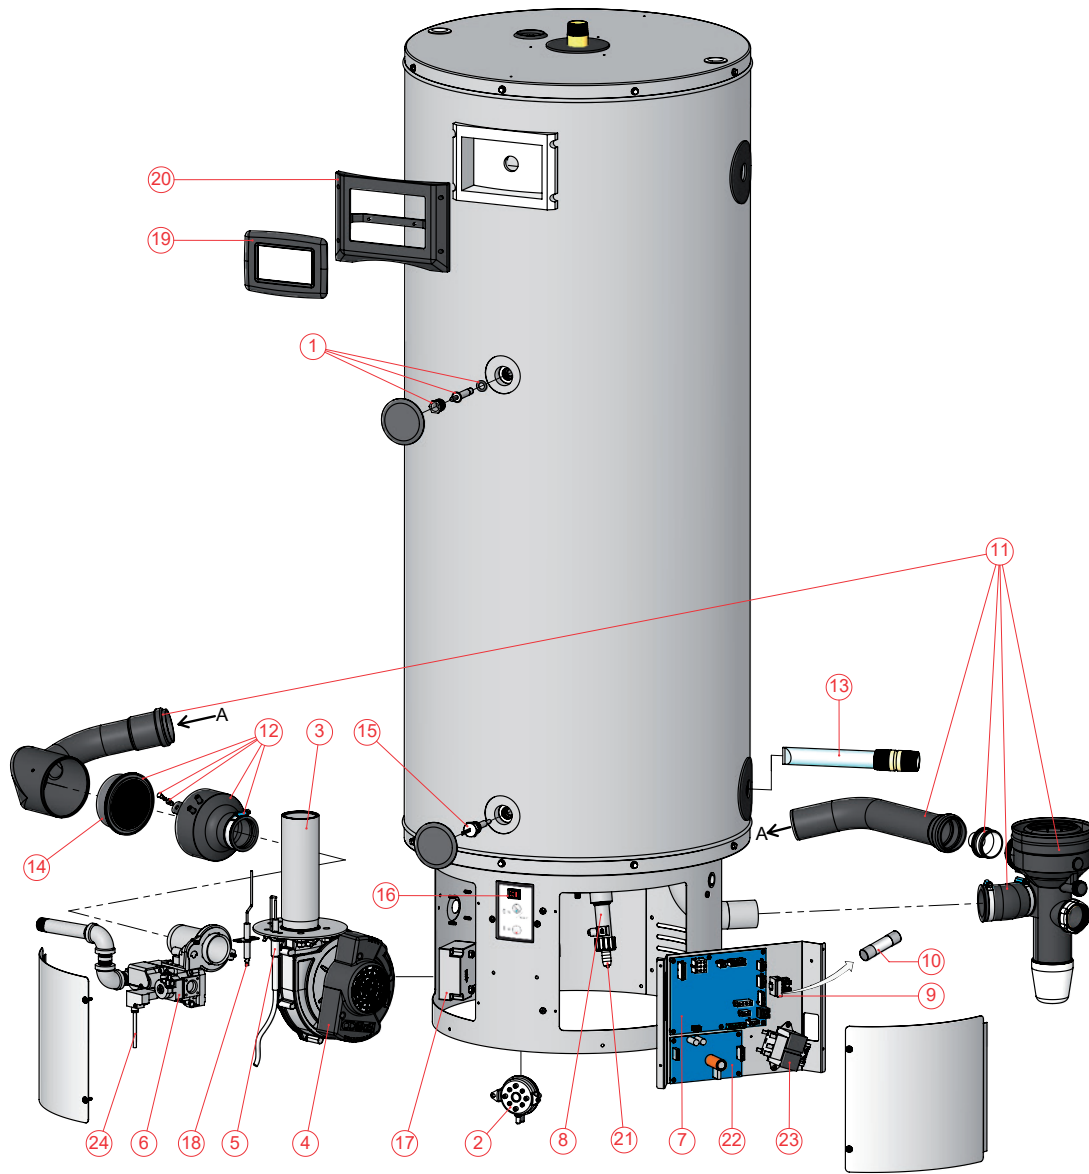

Exploded view TWI II vanaf 01-05-'19

EVD-0111 R4

TWI II vanaf 01-05-'19

TWI II onderdelen

Nr.	Omschrijving	datum	TWI 35-200	TWI 45-200
1	Sensor kit		0313306(S)	0313306(S)
2	Luchtdrukschakelaar 370 Pa (NAT)		0324512(S)	0324512(S)
3	Brander en pakkingset		0313305(S)	0313305(S)
4	Ventilator en pakkingset		0313313(S)	0313313(S)
5	Vonkontsteker inclusief vonkkabel		0313304(S)	0313304(S)
6	Gasblok		0313302(S)	0313302(S)
7	Besturing		0313552(S)	0313312(S)
8	Aftapkraan		6907316(S)	6907316(S)
9	Zekeringhouder		0313362(S)	0313362(S)
10	Zekering		0313361(S)	0313361(S)
11	Condenspot		0313290(S)	0313290(S)
12	Venturi mof		0313291(S)	0313291(S)
13	Water Inlaatbuis		0313310(S)	0313310(S)
14	Luchtinlaatfilter		3710169(S)	3710169(S)
15	Sensor		0313301(S)	0313301(S)
16	AAN/UIT-schakelaar		0313309(S)	0313309(S)
17	Vonktransformator inclusief vonkkabel		0313311(S)	0313311(S)
18	Ionisatiepen		0313303(S)	0313303(S)
19	Display		0313308(S)	0313308(S)
20	Behuizing display		0313307(S)	0313307(S)
21	Verloop aftapkraan		0070065(S)	0070065(S)
22	Power supply board		0313867(S)	0313867(S)
23	Transformator		0337905(S)	0337905(S)
24	Gasblok kabel		0338100(S)	0338100(S)
	Pakking en bevestigingsmiddelen		0313377(S)	0313377(S)

TWI II accessoires

Omschrijving	datum	TWI 35-200	TWI 45-200
Gaskraan		0300719(S)	0300719(S)
Inlaatcombinatie G1"		0070066003(S)	0070066003(S)
T&P-valve		0306755(S)	0306755(S)