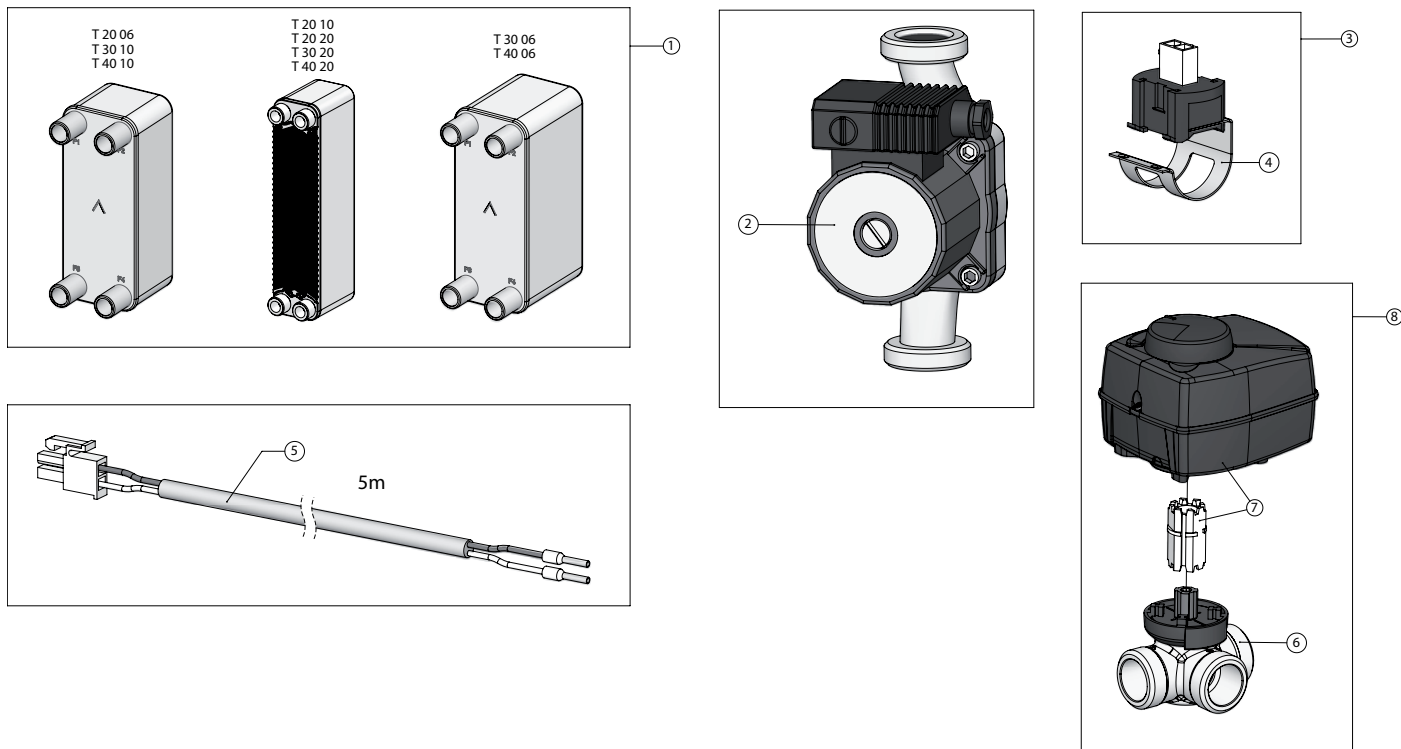

Exploded view Theta onderdelen t.b.v. BFC Cyclone

EVD-0093

Exploded view Theta onderdelen t.b.v. SGE & SGS

EVD-0092

Theta dual service

Onderdelen TM modules t.b.v. BFC Cyclone

Nr.	Omschrijving	TM 20 06	TM 20 10	TM 20 20	TM 30 06	TM 30 10	TM 30 20	TM 40 06	TM 40 10	TM 40 20
1	Platenwarmtewisselaar	0311104(S)	-	-	-	0311104(S)	-	-	0311104(S)	-
		-	0311001(S)	0311001(S)	-	-	0311001(S)	-	-	0311001(S)
		-	-	-	0311105(S)	-	-	0311105(S)	-	-
2	Pomp (Dual service systeem)	0311002(S)	0311002(S)	0311002(S)	0311002(S)	0311002(S)	0311002(S)	0311002(S)	0311002(S)	0311002(S)
3	Sensor + clip (Dual service systeem)	0311003(S)	0311003(S)	0311003(S)	0311003(S)	0311003(S)	0311003(S)	0311003(S)	0311003(S)	0311003(S)
4	Sensor clip	0311004(S)	0311004(S)	0311004(S)	0311004(S)	0311004(S)	0311004(S)	0311004(S)	0311004(S)	0311004(S)
5	Sensorkabel	0311005(S)	0311005(S)	0311005(S)	0311005(S)	0311005(S)	0311005(S)	0311005(S)	0311005(S)	0311005(S)
6	Behuizing driewegmengklep	0311006(S)	0311006(S)	0311006(S)	0311006(S)	0311006(S)	0311006(S)	0311006(S)	0311006(S)	0311006(S)
7	Motor driewegmengklep	0311007(S)	0311007(S)	0311007(S)	0311007(S)	0311007(S)	0311007(S)	0311007(S)	0311007(S)	0311007(S)
8	Complete driewegmengklep	0311035(S)	0311035(S)	0311035(S)	0311035(S)	0311035(S)	0311035(S)	0311035(S)	0311035(S)	0311035(S)
9	Besturing	0311054(S)	0311054(S)	0311054(S)	0311054(S)	0311054(S)	0311054(S)	0311054(S)	0311054(S)	0311054(S)
10	Communicatiekabel (besturing/toestel)	0308901(S)	0308901(S)	0308901(S)	0308901(S)	0308901(S)	0308901(S)	0308901(S)	0308901(S)	0308901(S)