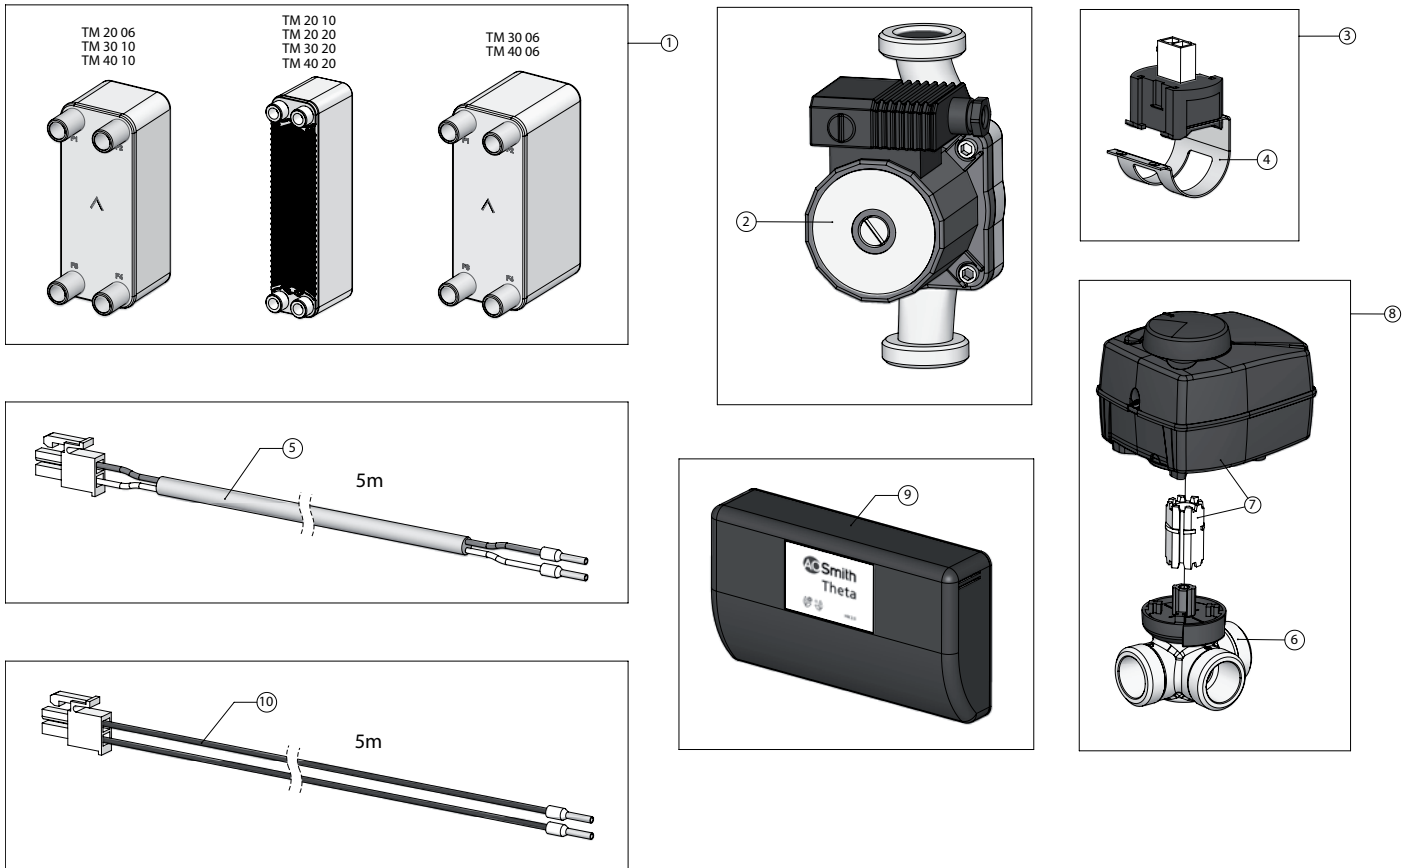

Exploded view Theta onderdelen t.b.v. BFC Cyclone

EVD-0093

Exploded view Theta onderdelen t.b.v. SGE & SGS

EVD-0092

Theta dual service

Onderdelen TM modules t.b.v. BFC Cyclone

Nr.	Omschrijving	TM 20 06	TM 20 10	TM 20 20	TM 30 06	TM 30 10	TM 30 20	TM 40 06	TM 40 10	TM 40 20
1	Platenwarmtewisselaar	0311104(S)	-	-	-	0311104(S)	-	-	0311104(S)	-
		-	0311001(S)	0311001(S)	-	-	0311001(S)	-	-	0311001(S)
		-	-	-	0311105(S)	-	-	0311105(S)	-	-
2	Pomp (Dual service systeem)	0311002(S)	0311002(S)	0311002(S)	0311002(S)	0311002(S)	0311002(S)	0311002(S)	0311002(S)	0311002(S)
3	Sensor + clip (Dual service systeem)	0311003(S)	0311003(S)	0311003(S)	0311003(S)	0311003(S)	0311003(S)	0311003(S)	0311003(S)	0311003(S)
4	Sensor clip	0311004(S)	0311004(S)	0311004(S)	0311004(S)	0311004(S)	0311004(S)	0311004(S)	0311004(S)	0311004(S)
5	Sensorkabel	0311005(S)	0311005(S)	0311005(S)	0311005(S)	0311005(S)	0311005(S)	0311005(S)	0311005(S)	0311005(S)
6	Behuizing driewegmengklep	0311006(S)	0311006(S)	0311006(S)	0311006(S)	0311006(S)	0311006(S)	0311006(S)	0311006(S)	0311006(S)
7	Motor driewegmengklep	0311007(S)	0311007(S)	0311007(S)	0311007(S)	0311007(S)	0311007(S)	0311007(S)	0311007(S)	0311007(S)
8	Complete driewegmengklep	0311035(S)	0311035(S)	0311035(S)	0311035(S)	0311035(S)	0311035(S)	0311035(S)	0311035(S)	0311035(S)
9	Besturing	0311054(S)	0311054(S)	0311054(S)	0311054(S)	0311054(S)	0311054(S)	0311054(S)	0311054(S)	0311054(S)
10	Communicatiekabel (besturing/toestel)	0308901(S)	0308901(S)	0308901(S)	0308901(S)	0308901(S)	0308901(S)	0308901(S)	0308901(S)	0308901(S)

Accessoires TM modules t.b.v. BFC Cyclone

Omschrijving	TM 20 06	TM 20 10	TM 20 20	TM 30 06	TM 30 10	TM 30 20	TM 40 06	TM 40 10	TM 40 20
Platenwarmtewisselaar	0311106(S)	-	-	-	0311106(S)	-	-	0311106(S)	-
	-	0311011(S)	0311011(S)	-	-	0311011(S)	-	-	0311011(S)
	-	-	-	0311107(S)	-	-	0311107(S)	-	-