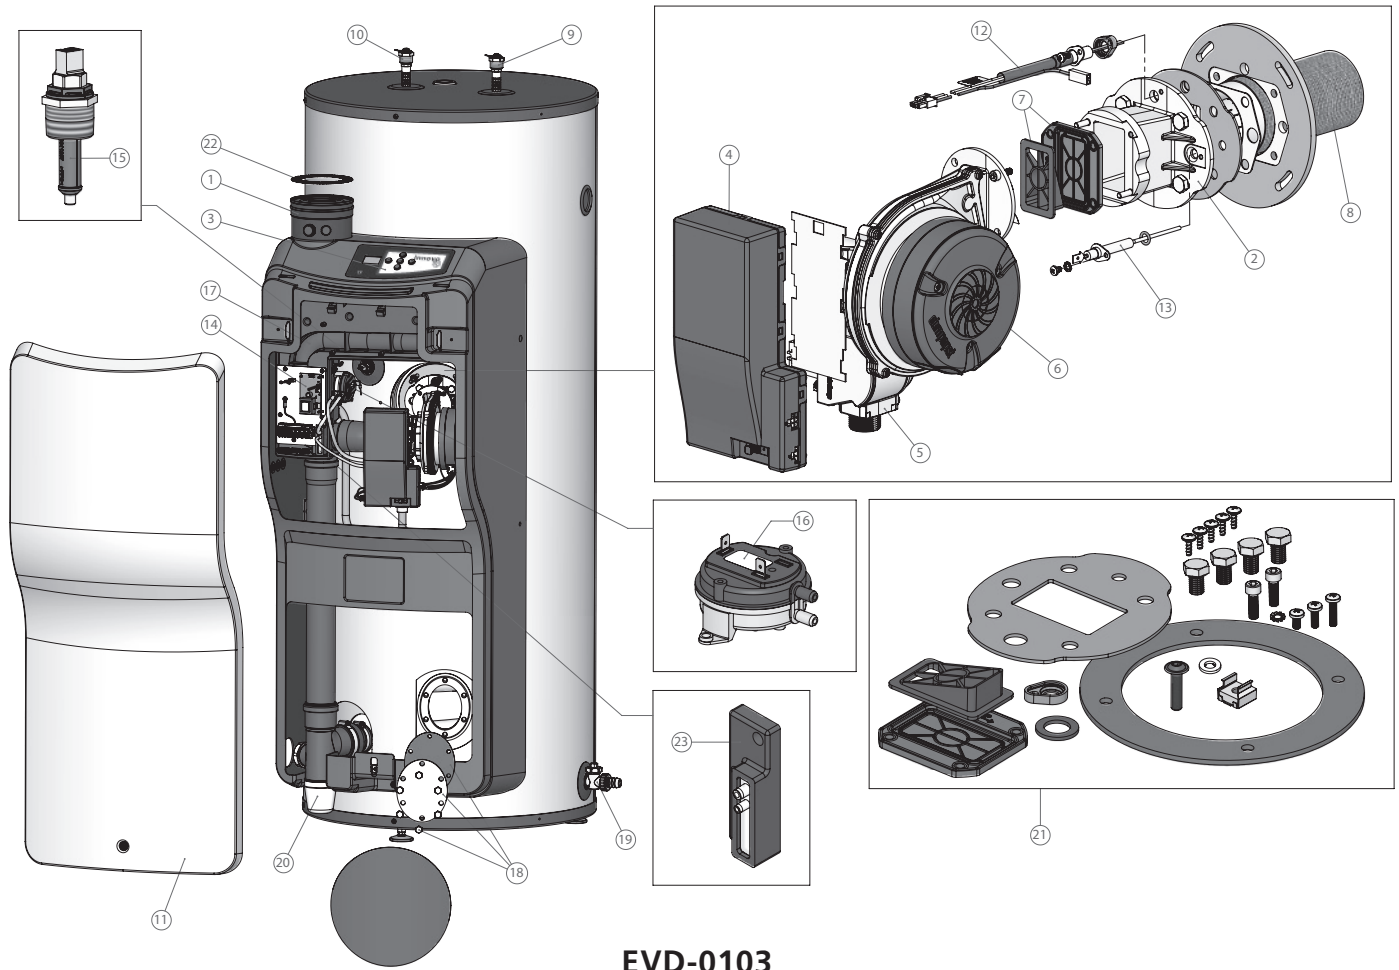

Exploded view Innovo

EVD-0103

Innovo

Innovo parts

Nr.	Description	IR-12-160	IR-12-200	IR-20-160	IR-20-200	IR-24-245	IR-24-285	IR-32-245	IR-32-285	IR-32-380
1	Flue outlet/Air inlet connector (80/125 mm)	0311693(S)	0311693(S)	0311693(S)	0311693(S)	0311693(S)	0311693(S)	0311693(S)	0311693(S)	0311693(S)
2	Adapter blower	0312028(S)	0312028(S)	0312028(S)	0312028(S)	0312028(S)	0312028(S)	0312028(S)	0312028(S)	0312028(S)
3	Display	0311685(S)	0311685(S)	0311685(S)	0311685(S)	0311685(S)	0311685(S)	0311685(S)	0311685(S)	0311685(S)
4	Control board	0312018(S)	0312018(S)	0312018(S)	0312018(S)	0312018(S)	0312018(S)	0312018(S)	0312018(S)	0312018(S)
5	Gas valve	0312017(S)	0312017(S)	0312017(S)	0312017(S)	0312017(S)	0312017(S)	0312017(S)	0312017(S)	0312017(S)
6	Fan / Venturi	0312015(S)	0312015(S)	0312015(S)	0312015(S)	0312015(S)	0312015(S)	0312015(S)	0312015(S)	0312015(S)
7	Non return valve	0312024(S)	0312024(S)	0312024(S)	0312024(S)	0312024(S)	0312024(S)	0312024(S)	0312024(S)	0312024(S)
8	Burner	0312014(S)	0312014(S)	0312014(S)	0312014(S)	0312014(S)	0312014(S)	0312014(S)	0312014(S)	0312014(S)
9	Anode 400 mm	-	-	-	-	0312174(S)	0312174(S)	0312174(S)	0312174(S)	0312174(S)
10	Anode 800 mm	0312175(S)	0312175(S)	0312175(S)	0312175(S)	-	-	-	-	-
	Anode 1200 mm	-	-	-	-	0312176(S)	0312176(S)	0312176(S)	0312176(S)	0312176(S)
11	Cover lid	0311603(S)	0311603(S)	0311603(S)	0311603(S)	0311603(S)	0311603(S)	0311603(S)	0311603(S)	0311603(S)
12	Glow igniter	0311990(S)	0311990(S)	0311990(S)	0311990(S)	0311990(S)	0311990(S)	0311990(S)	0311990(S)	0311990(S)
13	Flame sensor	0310075(S)	0310075(S)	0310075(S)	0310075(S)	0310075(S)	0310075(S)	0310075(S)	0310075(S)	0310075(S)
14	Potentiostat	0312021(S)	0312021(S)	0312021(S)	0312021(S)	0312021(S)	0312021(S)	0312021(S)	0312021(S)	0312021(S)
15	Temp. sensor	0312036(S)	0312036(S)	0312036(S)	0312036(S)	0312036(S)	0312036(S)	0312036(S)	0312036(S)	0312036(S)
16	Air proving switch (APS)	0312094(S)	0312094(S)	0312094(S)	0312094(S)	0312214(S)	0312214(S)	0312214(S)	0312214(S)	0312214(S)
17	Air inlet box	0311696(S)	0311696(S)	0311696(S)	0311696(S)	0311696(S)	0311696(S)	0311696(S)	0311696(S)	0311696(S)
18	Clean out	0305082(S)	0305082(S)	0305082(S)	0305082(S)	0305082(S)	0305082(S)	0305082(S)	0305082(S)	0305082(S)
19	Drain valve	0070630(S)	0070630(S)	0070630(S)	0070630(S)	0070630(S)	0070630(S)	0070630(S)	0070630(S)	0070630(S)
20	Condensate drain	0311699(S)	0311699(S)	0311699(S)	0311699(S)	0311699(S)	0311699(S)	0311699(S)	0311699(S)	0311699(S)
21	Gaskets, Screws, Nuts and Bolts	0312207(S)	0312207(S)	0312207(S)	0312207(S)	0312207(S)	0312207(S)	0312207(S)	0312207(S)	0312207(S)
22	Air inlet screen	0312624(S)	0312624(S)	0312624(S)	0312624(S)	0312624(S)	0312624(S)	0312624(S)	0312624(S)	0312624(S)
23	Condens collector	0313368(S)	0313368(S)	0313368(S)	0313368(S)	0313368(S)	0313368(S)	0313368(S)	0313368(S)	0313368(S)
	APS hoses	0313238(S)	0313238(S)	0313238(S)	0313238(S)	0313238(S)	0313238(S)	0313238(S)	0313238(S)	0313238(S)
	Cable assy	0312006(S)	0312006(S)	0312006(S)	0312006(S)	0312006(S)	0312006(S)	0312006(S)	0312006(S)	0312006(S)

Innovo conversion sets