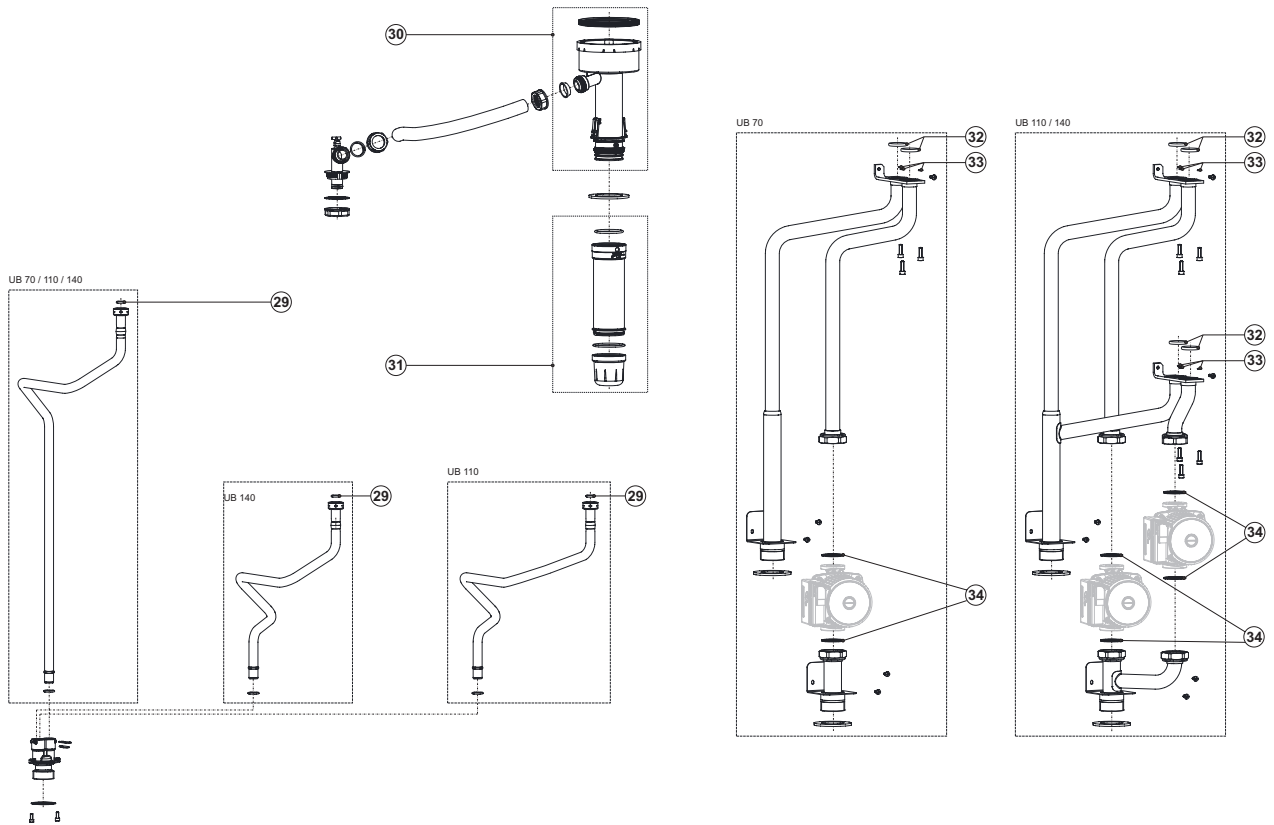

UB

UB Conversion sets

Description	UB 70 (1× HEX 4)			UB 110 (1× HEX 2 en 1× HEX 4)			UB 140 (2× HEX 4)		
	À partir de	Jusqu'à	Art. no.	À partir de	Jusqu'à	Art. no.	À partir de	Jusqu'à	Art. no.
Pochette d'injecteurs LP gas à partir de NAT à LP			0310342(S)			0310343(S)			0310344(S)
Pochette d'injecteurs NAT gas à partir de LP à NAT			0310804(S)			0310805(S)			0310806(S)

Vue éclatée UB

EVD-0088A

EVD-0088B

Vue éclatée UB

EVD-0088C

EVD-0088D