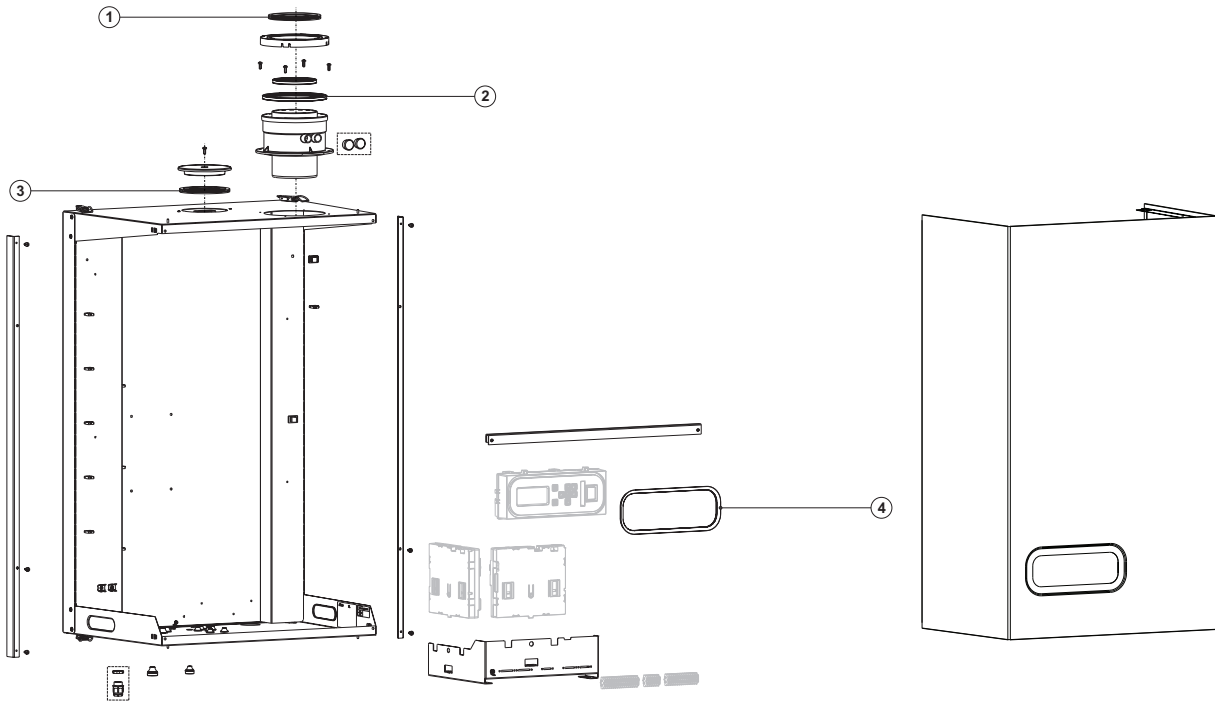

Vue éclatée UB