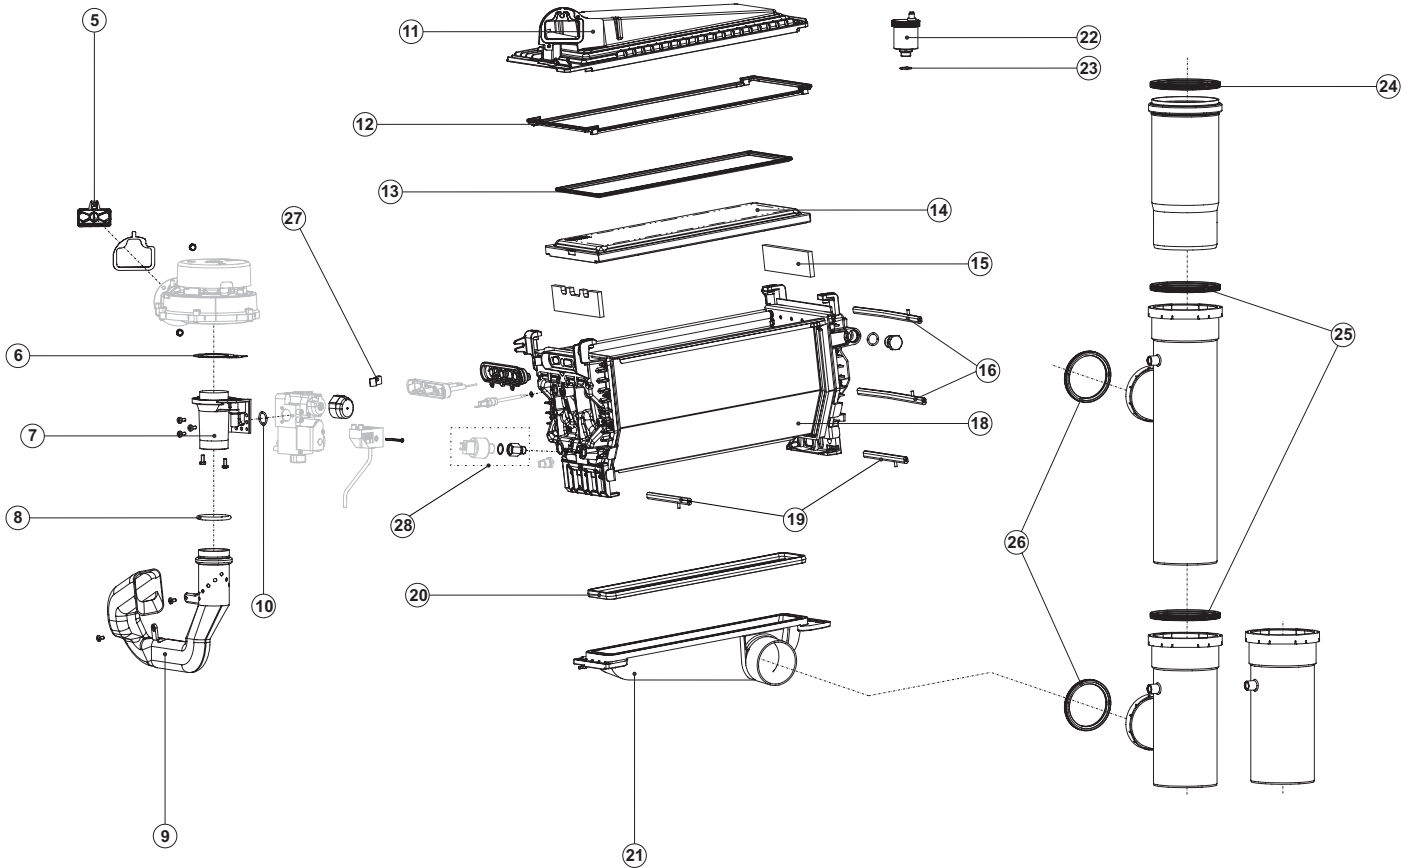

UB

UB Conversion sets

Description	UB 70 (1× HEX 4)			UB 110 (1× HEX 2 en 1× HEX 4)			UB 140 (2× HEX 4)		
	À partir de	Jusqu'à	Art. no.	À partir de	Jusqu'à	Art. no.	À partir de	Jusqu'à	Art. no.
Pochette d'injecteurs LP gas à partir de NAT à LP			0310342(S)			0310343(S)			0310344(S)
Pochette d'injecteurs NAT gas à partir de LP à NAT			0310804(S)			0310805(S)			0310806(S)

Vue éclatée UB

EVD-0088A

EVD-0088B

Vue éclatée UB

EVD-0088C

EVD-0088D