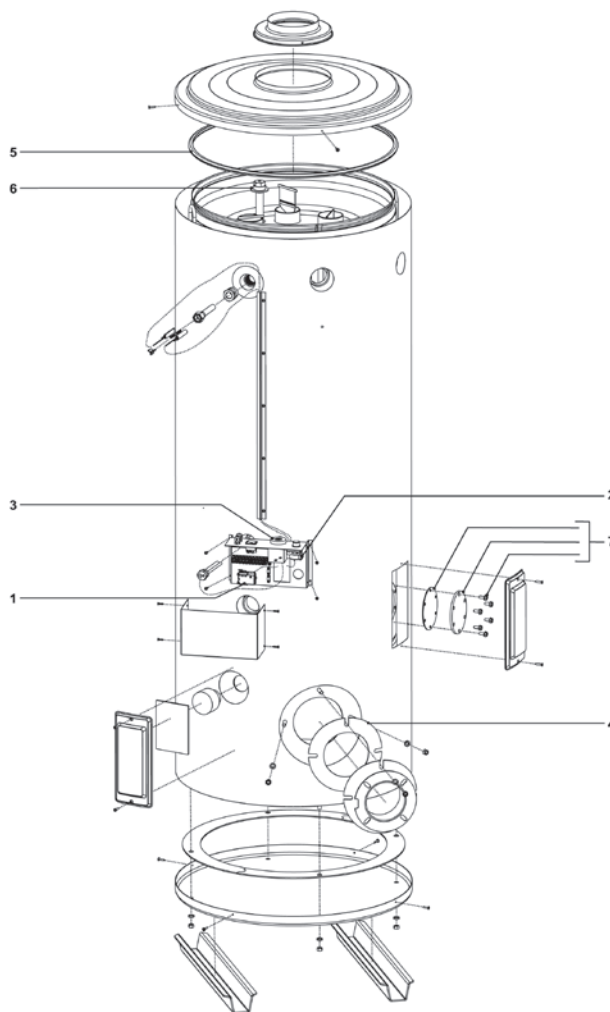

## COF pièces détachées

No	désignation	199	245	315	385	455	700
1	Aquastat limiteur (84°)	0302991(S)	0302991(S)	0302991(S)	0302991(S)	0302991(S)	0302991(S)
2	Aquastat de sécurité (95°)	0304855(S)	0304855(S)	0304855(S)	0304855(S)	0304855(S)	0304855(S)
3	Aquastat de régulation (40- 80°)	0303031(S)	0303031(S)	0303031(S)	0303031(S)	0303031(S)	0303031(S)
4	Joint plat	0305044(S)	0305044(S)	0305044(S)	0305044(S)	0305044(S)	0305044(S)
5	Joint d'étanchéité fumée	0305098(S)	0305098(S)	0305098(S)	0305098(S)	0305098(S)	0305098(S)
6	Anode	0183463039(S) (2x)	0183463039(S) (2x)	0183463039(S) (2x)	0183463039(S) (3x)	0183463039(S) (3x)	0183463039(S) (4x)
	Anode articulée	0304728(S) (2x)	0304728(S) (2x)	0304728(S) (2x)	0304728(S) (3x)	0304728(S) (3x)	0304728(S) (4x)
7	Kit trappe de visite	0305082(S)	0305082(S)	0305082(S)	0305082(S)	0305082(S)	0305082(S)

## COF accessoires

désignation	199	245	315	385	455	700
Kit de conversion vers gaz (LP)	0305130(S)	0305130(S)	0305131(S)	0305131(S)	0305131(S)	0305131(S)
Kit de conversion vers gaz (NAT)	0305215(S)	0305215(S)	0305216(S)	0305216(S)	0305216(S)	0305216(S)
Gicleur fuel	n.b.	0305136(S)	0305137(S)	0305138(S)	0305139(S)	0305140(S)
Groupe de sécurité G1"	0070066003(S)	0070066003(S)	0070066003(S)	0070066003(S)	0070066003(S)	0070066003(S)
Soupape Température & Pression(T&P)	0099383005(S)	0099383005(S)	0099383005(S)	0099383005(S)	0099383005(S)	0099383005(S)
Kit anode électrique	0308018(S)	0308018(S)	0308018(S)	0308018(S)	0308018(S)	0308018(S)
Groupe de sécurité DN40	0309927(S)	0309927(S)	0309927(S)	0309927(S)	0309927(S)	0309927(S)

EVD-0016

Parties marquées en jaune  
sont des pièces qui sont utilisées pour la maintenance.