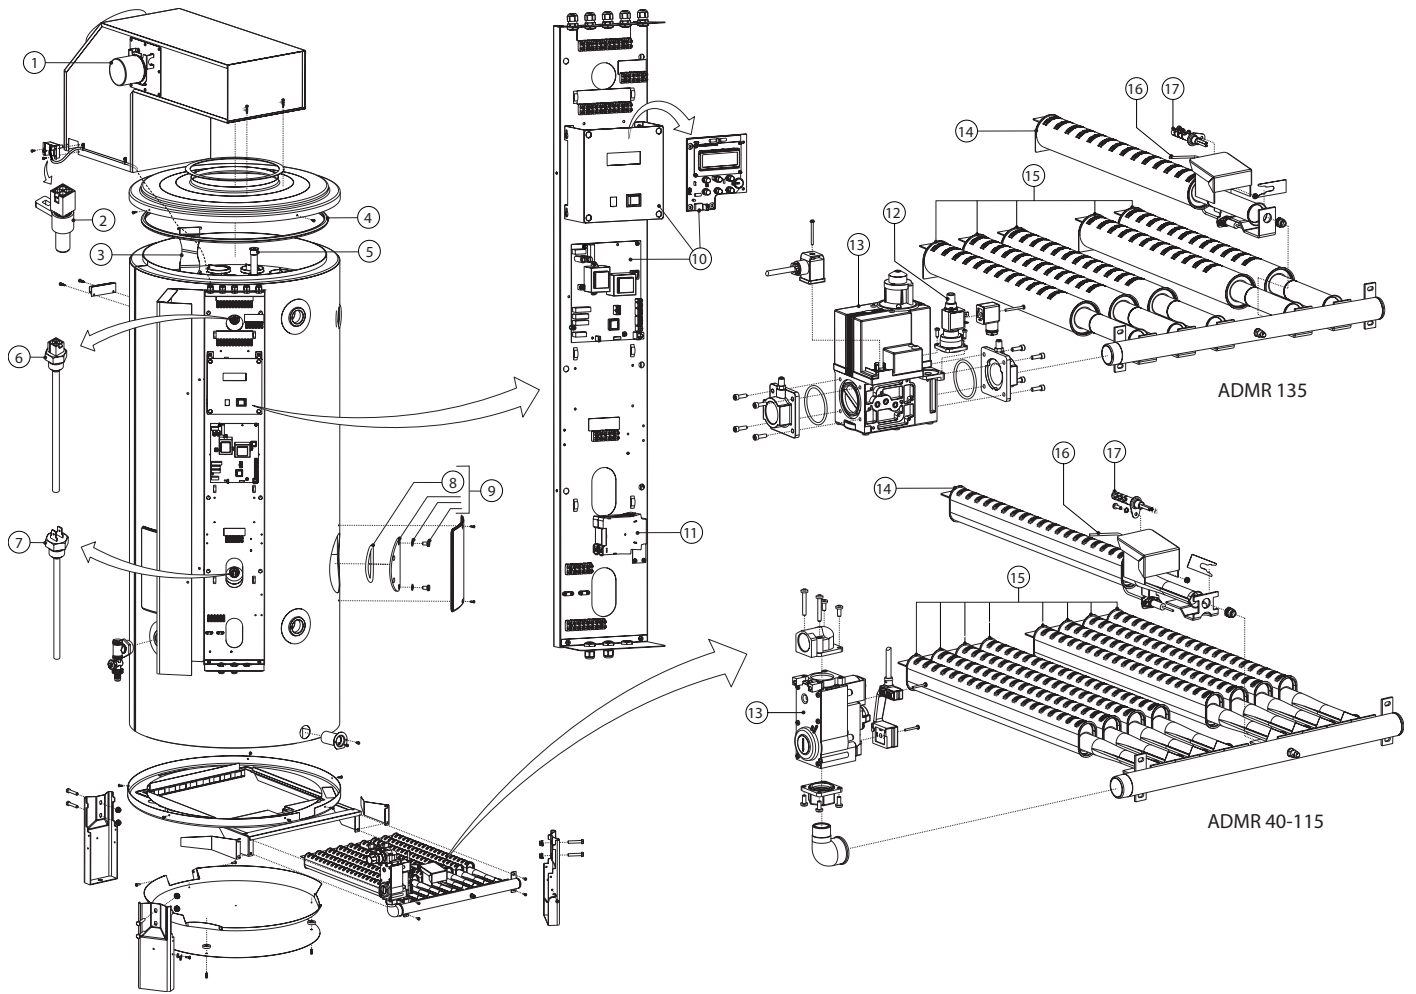

Exploded view ADMR

EVD-0009

ADM / ADMC / ADMP / ADMR

ADMR onderdelen

Nr.	Omschrijving	datum	40	50	60	80	90	115	135
1	Rookgasklep	tot 01-05-'00	0306648(S)	0306648(S)	0306648(S)	0306648(S)	0306649(S)	0306649(S)	0306651(S)
		01-05-'00 tot 12-05-'03	0306650(S)	0306650(S)	0306650(S)	0306650(S)	0306651(S)	0306651(S)	0306651(S)
		vanaf 12-05-'03	0306652(S)	0306652(S)	0306652(S)	0306652(S)	0306653(S)	0306653(S)	0306653(S)
2	Rookgassensor		0304470(S)	0304470(S)	0304470(S)	0304470(S)	0304470(S)	0304470(S)	0304470(S)
3	Wervelstrip		0068440002(S) (5x)	0068440002(S) (6x)	0068440002(S) (7x)	0068440002(S) (9x)	0068440002(S) (12x)	0068440002(S) (16x)	0191996002(S) (17x)
4	Afdichtring tank/deksel		0305098(S)	0305098(S)	0305098(S)	0305098(S)	0305098(S)	0305098(S)	0305098(S)
5	Anode		0183463039(S) (2x)	0183463050(S) (2x)	0183463039(S) (2x)	0183463050(S) (3x)	0183463039(S) (3x)	0183463039(S) (4x)	0183463039(S) (4x)
	Flexibele anode		0304728(S) (2x)	0304728(S) (2x)	0304728(S) (2x)	0304728(S) (3x)	0304728(S) (3x)	0304728(S) (4x)	0304728(S) (4x)
6	Temp.sensor T2 (top tank)		0304469(S)	0304469(S)	0304469(S)	0304469(S)	0304469(S)	0304469(S)	0304469(S)
7	Temp.sensor T1 (bodem tank)		0304468(S)	0304468(S)	0304468(S)	0304468(S)	0304468(S)	0304468(S)	0304468(S)
8	Afdichtring reinigingsopening		0304741(S)	0304741(S)	0304741(S)	0304741(S)	0304741(S)	0304741(S)	0304741(S)
9	Reinigingsopening service kit		0301125(S)	0301125(S)	0301125(S)	0301125(S)	0301125(S)	0301125(S)	0301125(S)
10	BT-Tronic Servicekit	tot 01-09-'03	0309752(S)	0309752(S)	0309752(S)	0309752(S)	0309752(S)	0309752(S)	n.b.
	Temperatuursensor	tot 11-05-'03	0300222001(S)	0300222001(S)	0300222001(S)	0300222001(S)	0300222001(S)	0300222001(S)	0300222001(S)
	ThermoControl kit	01-09-'03 tot 17-09-'06	0307955(S)	0307955(S)	0307955(S)	0307955(S)	0307955(S)	0307955(S)	0307955(S)
		vanaf 17-09-'06	0307951(S)	0307951(S)	0307951(S)	0307951(S)	0307951(S)	0307951(S)	0307951(S)
11	Timer (LP)		-	-	-	-	-	-	0305024(S)
12	Hoog-laag regeling (LP)		-	-	-	-	-	-	0305021(S)
13	Gasblok (NAT)		0300903(S)	0300903(S)	0300903(S)	0300903(S)	0300903(S)	0300808(S)	0304923(S)
	Gasblok (LP)		0301099(S)	0301099(S)	0301099(S)	0301099(S)	0301099(S)	0301100(S)	0305153(S)
14	Ontstekbrander		0304892(S)	0304892(S)	0304892(S)	0304892(S)	0304892(S)	0304892(S)	0305321(S)
15	Brander		0304891(S) (2x)	0304891(S) (3x)	0304891(S) (4x)	0304891(S) (6x)	0304891(S) (6x)	0304891(S) (8x)	0305010(S) (5x)
16	Ionisatiepen	vanaf 12-05-'03	0305407(S)	0305407(S)	0305407(S)	0305407(S)	0305407(S)	0305407(S)	0305407(S)
17	Gloeiplug	tot 12-05-'03	0303493(S)	0303493(S)	0303493(S)	0303493(S)	0303493(S)	0303493(S)	0303493(S)
	Gloeiplug met extra weerstand	12-05-'03 tot 01-06-'05	0307310(S)	0307310(S)	0307310(S)	0307310(S)	0307310(S)	0307310(S)	0307310(S)
	Gloeiplug	vanaf 01-06-'05	0305413(S)	0305413(S)	0305413(S)	0305413(S)	0305413(S)	0305413(S)	0305413(S)

ADM / ADMC / ADMR accessoires