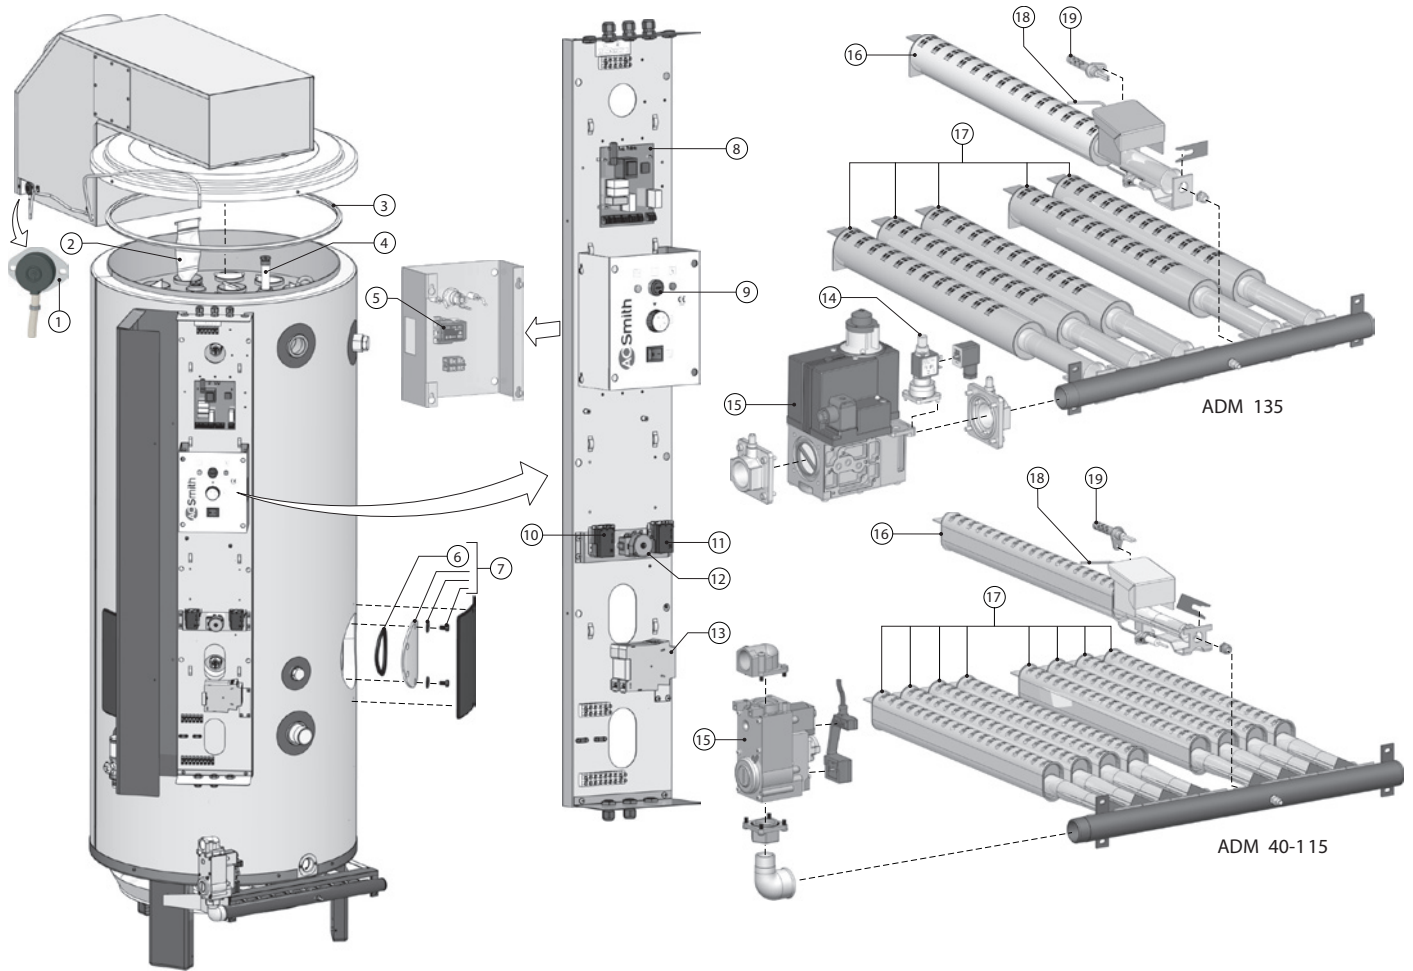

Exploded view ADM

EVD-0008

Items die geel gemarkeerd zijn,
zijn onderdelen die verbruikt worden voor onderhoud

ADM / ADMC / ADMP / ADMR

ADM / ADMC onderdelen

Nr.	Omschrijving	datum	40	50	60	80	90	115	135
1	Rookgasthermostaat	tot 13-11-'05 vanaf 13-11-'05	0303316(S) 0307450(S)	0303316(S)	0303317(S)	0303317(S)	0303318(S)	0303318(S)	0303317(S)
2	Wervelstrip		0068440002(S) (5x)	0068440002(S) (6x)	0068440002(S) (7x)	0068440002(S) (9x)	0068440002(S) (12x)	0068440002(S) (16x)	0191996002(S) (17x)
3	Afdichtring tank/top Kap jacket		0305098(S)	0305098(S)	0305098(S)	0305098(S)	0305098(S)	0305098(S)	0305098(S)
4	Anode		0183463039(S) (2x)	0183463050(S) (2x)	0183463039(S) (2x)	0183463050(S) (3x)	0183463039(S) (3x)	0183463039(S) (4x)	0183463039(S) (4x)
	Flexibele anode		0304728(S) (2x)	0304728(S) (2x)	0304728(S) (2x)	0304728(S) (3x)	0304728(S) (3x)	0304728(S) (4x)	0304728(S) (4x)
5	Regelthermostaat		0302989(S)	0302989(S)	0302989(S)	0302989(S)	0302989(S)	0302989(S)	0302989(S)
6	Afdichtring reinigingsopening		0304741(S)	0304741(S)	0304741(S)	0304741(S)	0304741(S)	0304741(S)	0304741(S)
7	Reinigingsopening service kit		0301125(S)	0301125(S)	0301125(S)	0301125(S)	0301125(S)	0301125(S)	0301125(S)
8	Branderautomat		0303497(S)	0303497(S)	0303497(S)	0303497(S)	0303497(S)	0303497(S)	0303497(S)
9	Reset knop		0301948(S)	0301948(S)	0301948(S)	0301948(S)	0301948(S)	0301948(S)	0301948(S)
10	Maximaal thermostaat		0302991(S)	0302991(S)	0302991(S)	0302991(S)	0302991(S)	0302991(S)	0302991(S)
11	Vorstthermostaat		0302990(S)	0302990(S)	0302990(S)	0302990(S)	0302990(S)	0302990(S)	0302990(S)
12	Veiligheidsthermostaat		0300674(S)	0300674(S)	0300674(S)	0300674(S)	0300674(S)	0300674(S)	0300674(S)
13	Timer		-	-	-	-	-	-	0305024(S)
14	Hoog-laag regeling		-	-	-	-	-	-	0305021(S)
15	Gasblok (NAT)		0300903(S)	0300903(S)	0300903(S)	0300903(S)	0300903(S)	0300808(S)	0304923(S)
	Gasblok (LP)		0301099(S)	0301099(S)	0301099(S)	0301099(S)	0301099(S)	0301100(S)	0305153(S)
16	Ontsteekbrander		0304892(S)	0304892(S)	0304892(S)	0304892(S)	0304892(S)	0304892(S)	0305321(S)
17	Brander		0304891(S) (2x)	0304891(S) (3x)	0304891(S) (4x)	0304891(S) (6x)	0304891(S) (6x)	0304891(S) (8x)	0305010(S) (5x)
18	Ionisatiepien	vanaf 12-05-'03	0305407(S)	0305407(S)	0305407(S)	0305407(S)	0305407(S)	0305407(S)	0305407(S)
19	Gloeiontstekker	tot 12-05-'03 vanaf 12-05-'03	0303493(S) 0304242(S)	0303493(S) 0304242(S)	0303493(S) 0304242(S)	0303493(S) 0304242(S)	0303493(S) 0304242(S)	0303493(S) 0304242(S)	0303493(S) 0304242(S)
	Rookgasklep ADMC		0306650(S)	0306650(S)	0306650(S)	0306650(S)	0306650(S)	0306650(S)	0306650(S)
	Schakelklok ADMC		0301023(S)	0301023(S)	0301023(S)	0301023(S)	0301023(S)	0301023(S)	0301023(S)

ADMP onderdelen