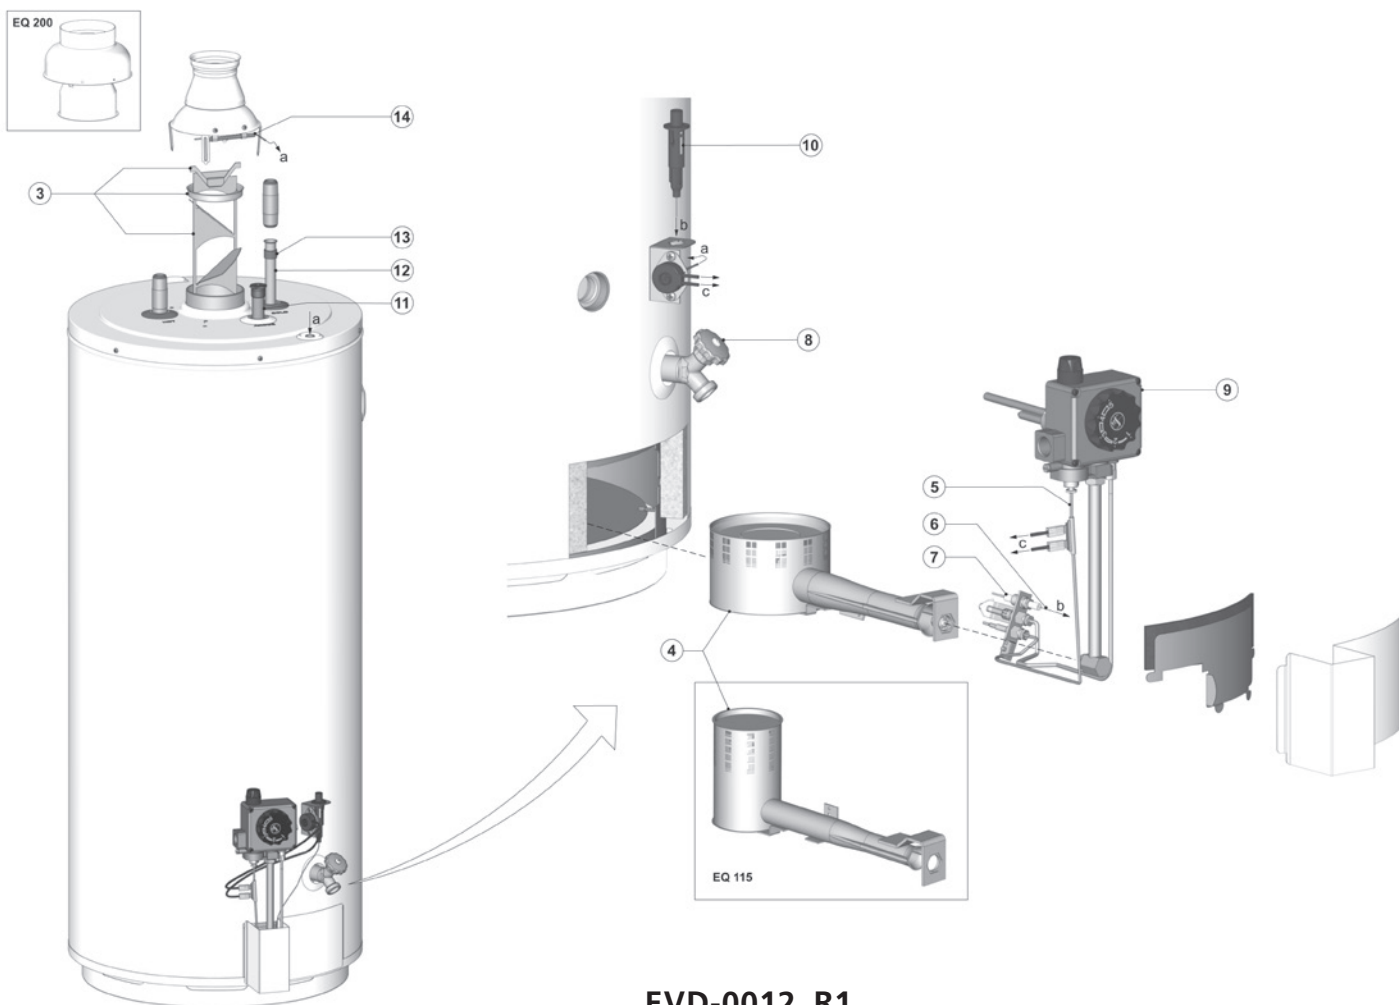

EQ + exploded view EQ 115 / 155 / 200

EQ accessoires

| Omschrijving | datum | 280 | 380 |
|-----------------------------|-----------------|------------|------------|
| Ombouwset naar LP-gas | tot 01-12-'07 | 0301458(S) | - |
| | vanaf 01-12-'07 | 0308686(S) | - |
| | tot 22-07-'08 | - | 0301460(S) |
| | vanaf 22-07-'08 | - | 0308713(S) |
| Ombouwset naar NAT-gas | tot 01-12-'07 | 0307944(S) | - |
| | vanaf 01-12-'07 | 0312603(S) | - |
| | tot 22-07-'08 | - | 0307945(S) |
| | vanaf 22-07-'08 | - | 0312604(S) |
| Reinigingsopeningset | | 0305082(S) | 0305082(S) |
| Inlaatcombinatie 3/4" sfr | | 0302706(S) | 0302706(S) |
| Power anode set | | 0308015(S) | 0308015(S) |
| Inlaatcombinatie DN32 | | - | 0309926(S) |
| Overstortventiel | | 0305712(S) | 0305712(S) |
| Inlaatcombinatie 3/4" sfr | | 0302706(S) | 0302706(S) |
| Dscale (set met toebehoren) | | 0307564(S) | 0307564(S) |
| Dscale (doos met 6 flessen) | | 0311398(S) | 0311398(S) |

EQ/EQB accessoires

| Omschrijving | datum | 115 | 155 | 200 | EQB 200 5" * |
|---------------------------|-----------------|------------|------------|------------|--------------|
| Ombouwset naar LP-gas | tot 01-07-'06 | 0300956(S) | 0300979(S) | 0300980(S) | - |
| | vanaf 01-07-'06 | 0300956(S) | 0300979(S) | - | 0307778(S) |
| Ombouwset naar NAT-gas | tot 01-07-'06 | 0312599(S) | 0312600(S) | 0312601(S) | - |
| | vanaf 01-07-'06 | 0312599(S) | 0312600(S) | - | 0312602(S) |
| Inlaatcombinatie 3/4" sfr | | 0302706(S) | 0302706(S) | 0302706(S) | 0302706(S) |

*) De 200 5" is een EQB, sinds 10-06-'06 verkrijgbaar

EVD-0012_R1

Items die geel gemarkeerd zijn, zijn onderdelen die gebruikt worden voor onderhoud