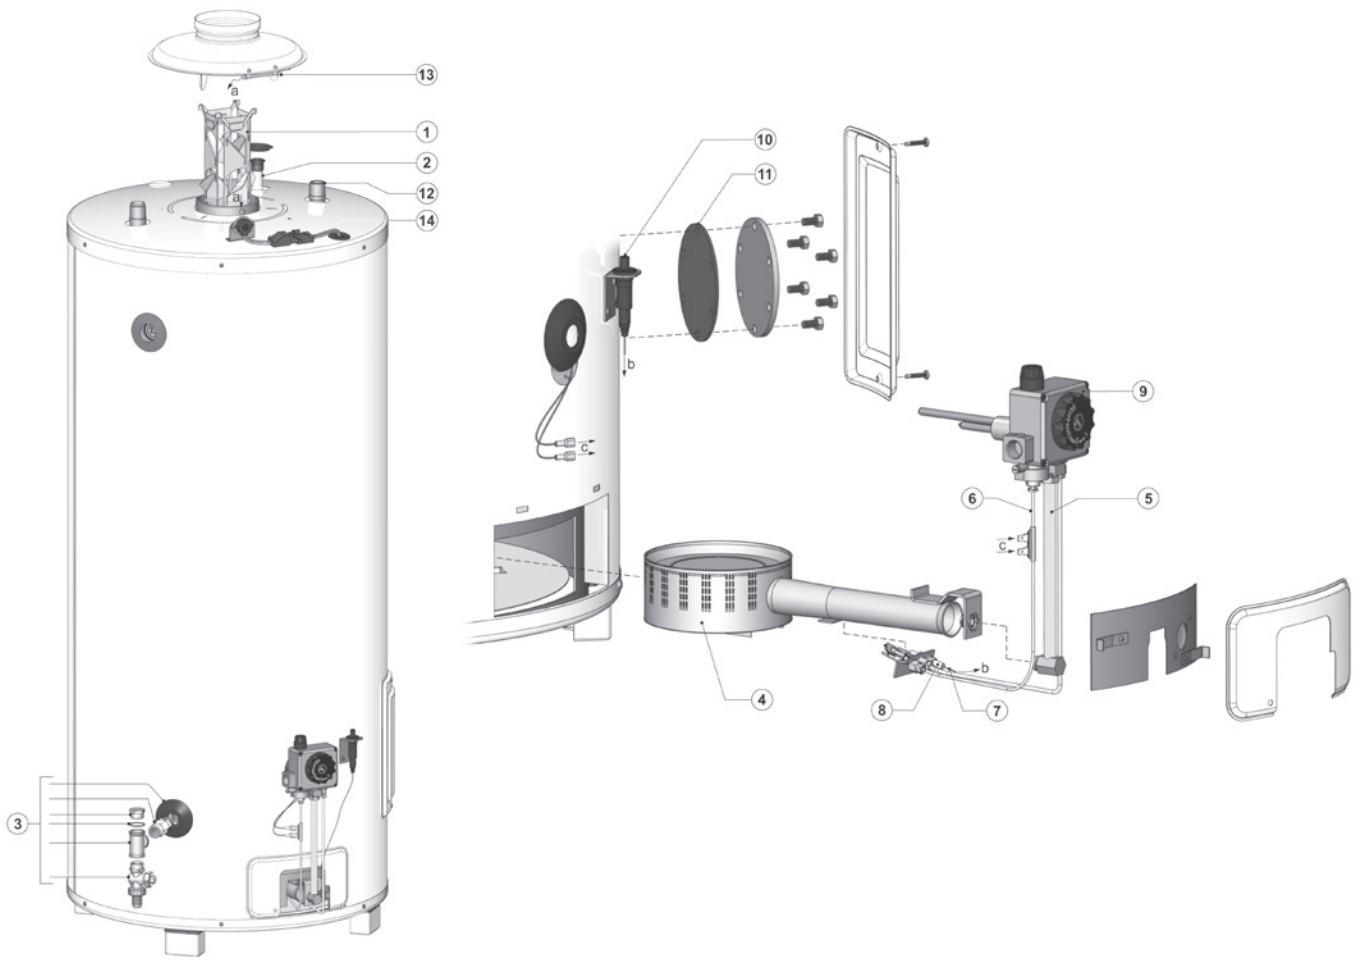

Exploded view EQ 280 / 380

EVD-0013 Cross-fired Flue

EQ / EQB

EQ onderdelen

| nr | omschrijving | datum | 115 | 155 | 200 |
|----|---|-------|---------------|---------------|---------------|
| 3 | Wervelstrip | | 0181382001(S) | 0181382002(S) | 0181382003(S) |
| 4 | Brander | | 0300959(S) | 0301159(S) | 0301159(S) |
| 5 | Thermokoppel | | n.b. | n.b. | n.b. |
| 6 | Ontstekingskabel | | 0303927(S) | 0303927(S) | 0303927(S) |
| 7 | Ontstekingselektrode | | 0071608(S) | 0071608(S) | 0071608(S) |
| 8 | Aftapkraan | | 0042037001(S) | 0042037001(S) | 0042037001(S) |
| 9 | Gasblok (NAT) | | 0300947(S) | 0300947(S) | 0300947(S) |
| | Gasblok (LP) | | 0300948(S) | 0300948(S) | 0300948(S) |
| 10 | Piezo ontsteking | | 0307596(S) | 0307596(S) | 0307596(S) |
| 11 | Anode | | 0183463023(S) | 0183463039(S) | 0183463039(S) |
| | Flexibele anode | | 0304728(S) | 0304728(S) | 0304728(S) |
| 12 | Koudwater inlaatbuis | | 0700045011(S) | 0700045018(S) | 0183352037(S) |
| 13 | Opvulring inlaatbuis | | 0183706(S) | 0183706(S) | 0183706(S) |
| 14 | Thermische terugslagbeveiliging | | 0071587(S) | 0071587(S) | 0071587(S) |
| | Waakvlambrander met kneffitting gasblok (NAT) | | 0301820(S) | 0301820(S) | 0301820(S) |
| | Waakvlambrander met kneffitting gasblok (LP) | | 0304315(S) | 0304315(S) | 0304315(S) |