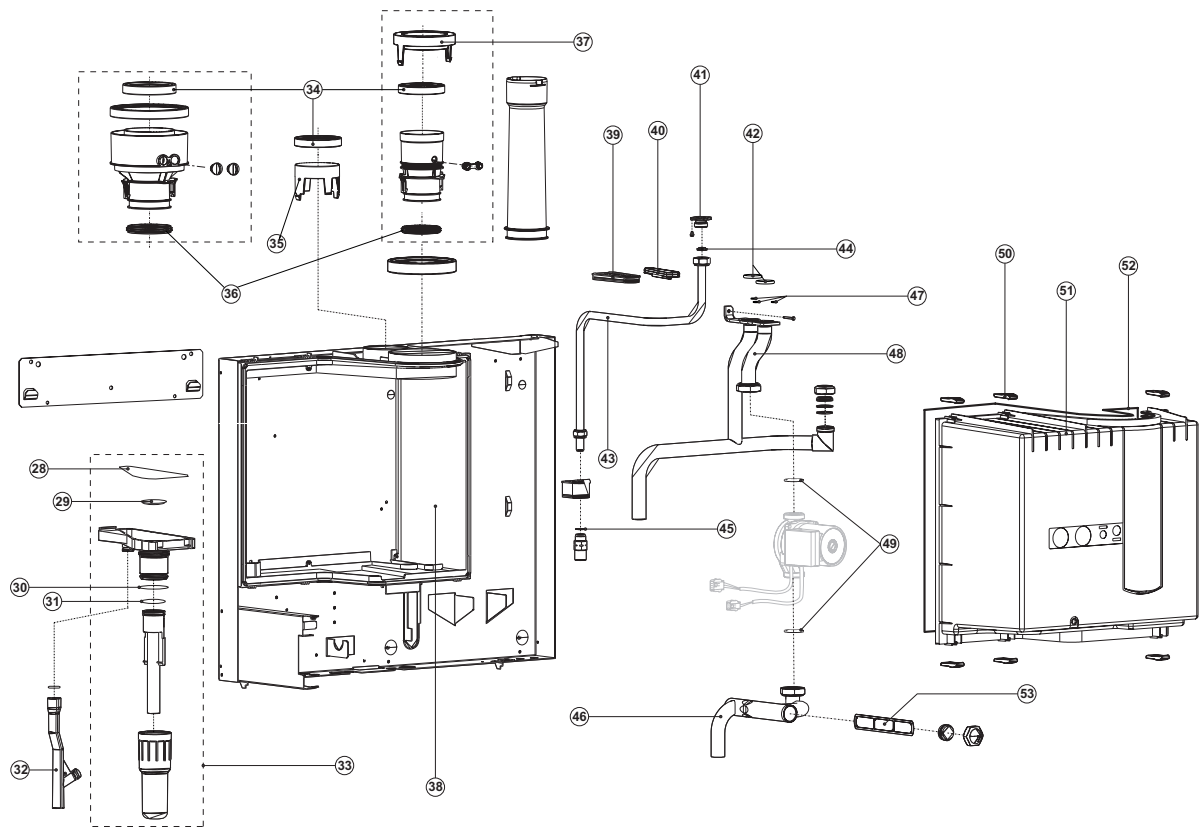

Exploded view EB

EVD-0087C