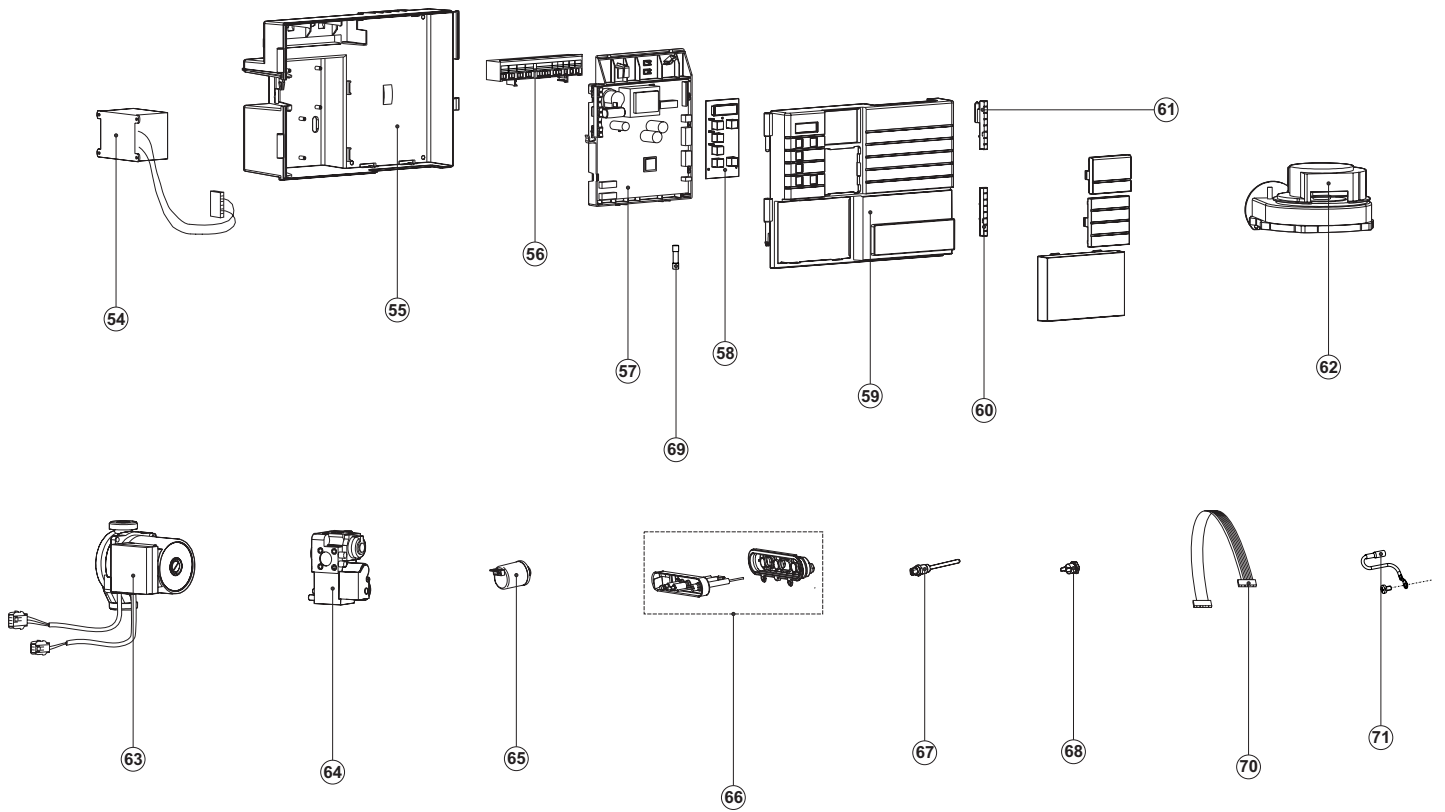

EB

EB onderdelen

Nr.	Omschrijving	EB 40 (1× HEX 2)			EB 50 (1× HEX 4)		
		Van	Tot	Art. nr.	Van	Tot	Art. nr.
47	O-ring (Aanvoer/retour Connectie)			0310824(S)			0310824(S)
48	Aanvoer leiding			0310427(S)			0310428(S)
49	Pakking (Pomp)			0310820(S)			0310820(S)
50	Click Connectie Air Box			0310438(S)			0310438(S)
51	Air Box (Voorzijde)			0310823(S)			0310416(S)
52	Pakking (Air Box)			0310478(S)			0310478(S)
53	Filter Retour leiding			0310821(S)			0310821(S)
Besturing en elektrische onderdelen							
54	Scheidingstrafo			0310452(S)			0310452(S)
55	Besturing Box (Achterzijde)			0310440(S)			0310440(S)
56	Kabelboom			0310479(S)			0310479(S)
57	Besturing			0310492(S)			0310492(S)
58	Display			0310493(S)			0310493(S)
59	Besturing Box (Voorzijde)			0310439(S)			0310439(S)
60	Lock (Besturing Box)			0310444(S)			0310444(S)
61	Lock (Besturing Box-Air Box)			0310445(S)			0310445(S)
62	Ventilator motor			0310481(S)			0310406(S)
63	Pomp			0310488(S)			0310509(S)
64	Gas Besturing			0310869(S)			0310869(S)
65	Water druk sensor			0310485(S)			0310485(S)
66	Ontstekingselektrode met pakking			0310490(S)			0310490(S)
67	Aanvoer sensor			0310511(S)			0310511(S)
68	NTC Sensor			0310404(S)			0310404(S)
69	Zekering Besturing (250V 4AT)			0310484(S)			0310484(S)
	Zekering Besturing (250V F2.0A)			0310825(S)			0310825(S)
	Zekering Besturing (250V F3.0A)			0310826(S)			0310826(S)
70	Communicatie Kabel (Besturing-Display)			0310433(S)			0310433(S)
71	Ontsteking kabel set			0310480(S)			0310480(S)

EB Ombouw sets

Omschrijving	EB 40 (1× HEX 2)			EB 50 (1× HEX 4)		
	Van	Tot	Art. nr.	Van	Tot	Art. nr.
Ombouw set naar LP gas Van NAT naar LP			0310800(S)	before 23-03-'12		0310793(S)
				after 26-03-'12		0310795(S)
Ombouw set naar NAT gas Van LP naar NAT			0310802(S)			0310803(S)

Exploded view EB

EVD-0087A

EVD-0087B

Exploded view EB

EVD-0087C

EVD-0087D