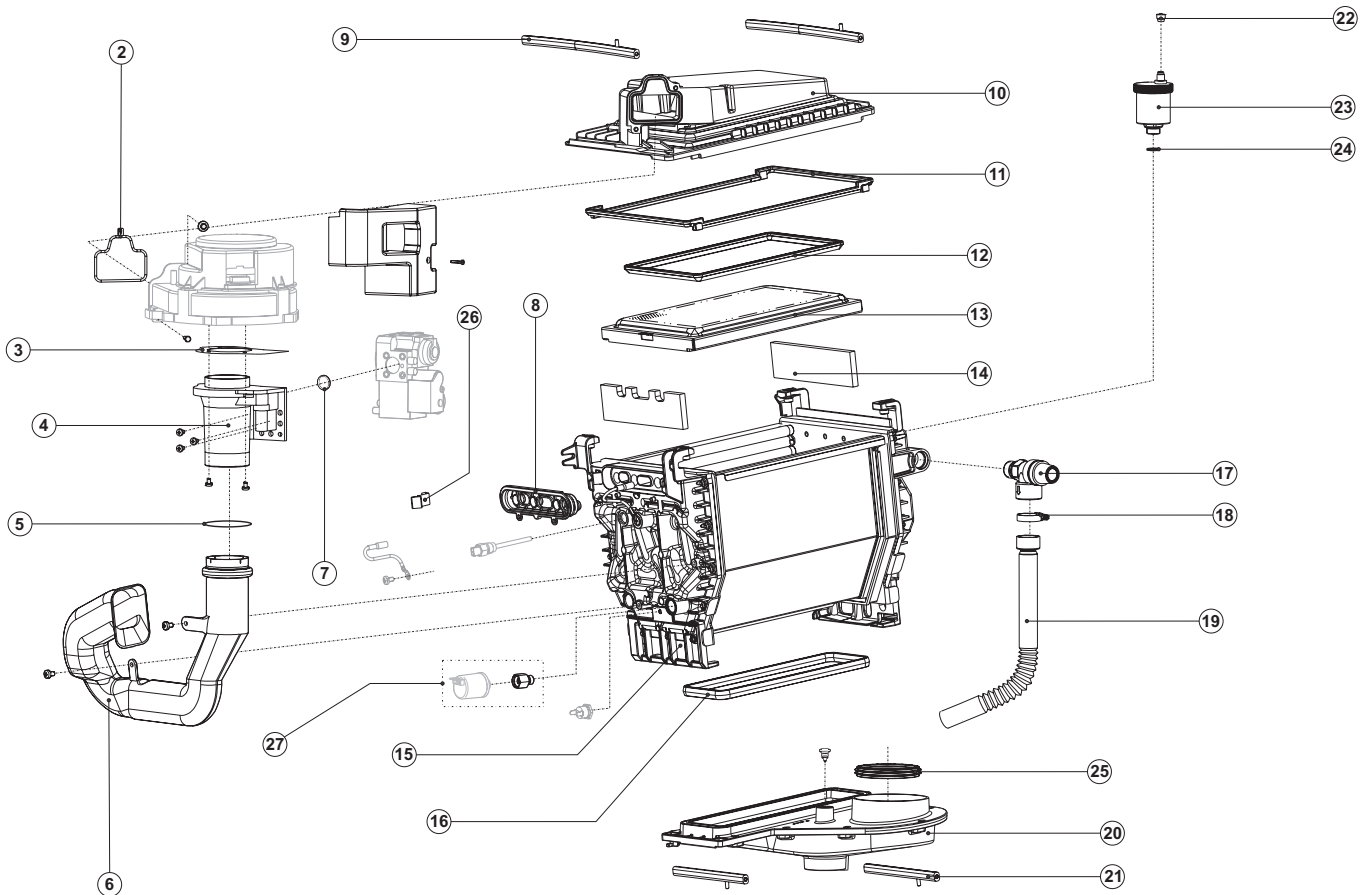

Exploded view EB

EVD-0087B