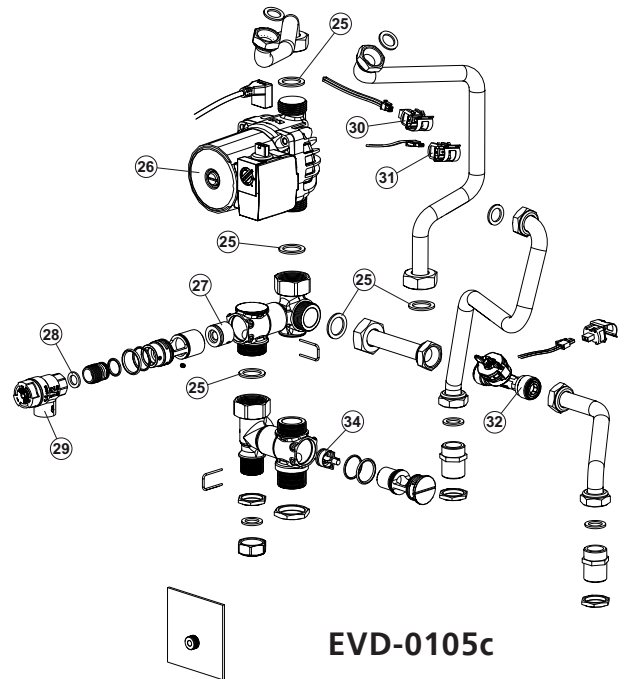

Exploded view ICW 25-35

EVD-0104a

EVD-0104b

EVD-0104c

# Exploded view ICW 60

## Instano ombouwsets

Omschrijving	ICW 25	ICW 35	ICW 60
Ombouwset naar NAT-gas (G20)	0312234(S)	n.b.	0312325(S)
Ombouwset naar NAT-gas (G25)	0312235(S)	n.b.	n.b.
Ombouwset naar LP-gas (G30)	0312232(S)	0312323(S)	0312327(S)
Ombouwset naar LP-gas (G31)	0312233(S)	n.b.	0312328(S)