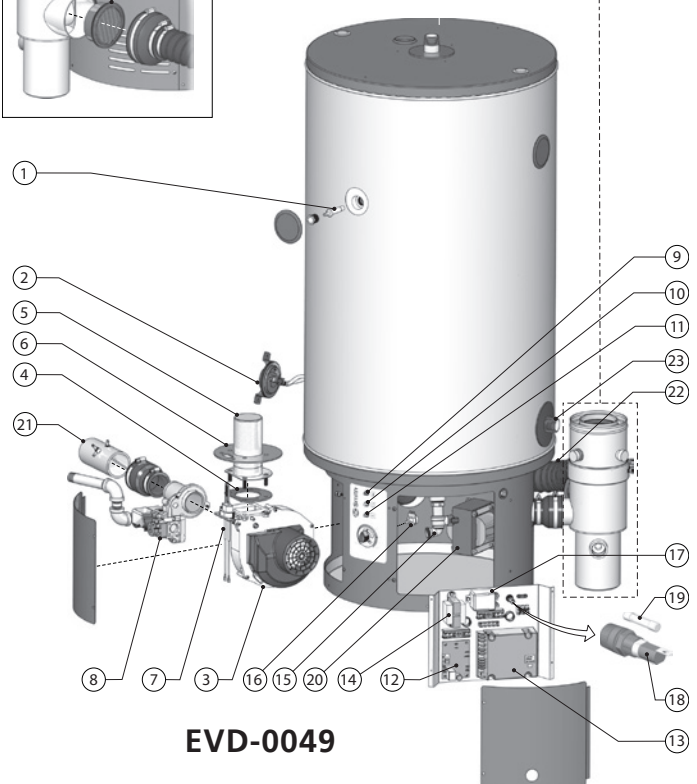

Exploded view TWI tot 30-04-'19

TWI van 31-03-'09 tot 30-04-'19

TWI onderdelen

Nr.	Omschrijving	datum	35-130	45-190
1	Thermostaat sensor/ECO		6905055(S)	6905055(S)
	Luchtdrukschakelaar 700 Pa (NAT + LP)		0324302(S)	-
2	Luchtdrukschakelaar 370 Pa (NAT)		-	0324512(S)
	Luchtdrukschakelaar 400 Pa (LP)		-	0309343(S)
3	Ventilator MVL 3633 POL 130K		n.b.	-
	Ventilator Ametek 175k POL		-	6903773(S)
4	Pakking set ventilator en brander		6903779(S)	6903779(S)
5	Brander		6903780(S)	6903780(S)
6	Pakking set ventilator en brander		6903779(S)	6903779(S)
7	Gloei-ontsteker / Gloeiplug		6903768(S)	6903768(S)
8	Gasblok		6903775(S)	6903775(S)
9	Rode Led		6907307(S)	6907307(S)
10	Gele Led		6907306(S)	6907306(S)
11	Groene Led		6907305(S)	6907305(S)
12	Thermostaat bord		6903777(S)	6903777(S)
13	Branderautomaat (1018-528)		-	3210536(S)
13	Branderautomaat (1018-526)		3210457(S)	-
14	Transformator 120V-24V		6907302(S)	6907302(S)
15	Aftapkraan		6907316(S)	6907316(S)
16	Potentiometer		6905050(S)	6905050(S)
17	Ventilator isolatie relais		4210293(S)	4210293(S)
18	Zekering houder		4210243(S)	4210243(S)
19	Traagzekering 2.5A		4210244(S)	4210244(S)
20	Transformator 230V-120V		4210300(S)	4210300(S)
21	Luchttoevoerpijp		6903783(S)	6903783(S)
22	Lucht inlaat slang		0308233(S)	0308233(S)
23	Koud waterinlaat		6903778(S)	6903778(S)
24	Luchtinlaatfilter		3710169(S)	3710169(S)
25	Gasblok kabel		0338100(S)	0338100(S)

TWI accessoires

Omschrijving	datum	35-130	45-190
Gaskraan		0300719(S)	0300719(S)
Inlaatcombinatie G1"		0070066003(S)	0070066003(S)
T&P ventiel		0306755(S)	0306755(S)
Doorstroombegrenzer 3/4" - 12 l/min		0309730(S)	0309730(S)
Doorstroombegrenzer 3/4" - 10 l/min		0309731(S)	0309731(S)
Doorstroombegrenzer 3/4" - 8 l/min		0309732(S)	0309732(S)
Doorstroombegrenzer 3/4" - 6 l/min		0309733(S)	0309733(S)
Overstortventiel 1/2" - 8 bar		0305712(S)	0305712(S)
Dscale (set met toebehoren)		0307564(S)	0307564(S)
Dscale (doos met 6 flessen)		0311398(S)	0311398(S)