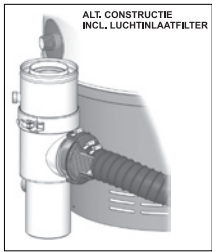

Exploded view TWI tot 30-04-'19

TWI van 31-03-'09 tot 30-04-'19

TWI onderdelen

Nr.	Omschrijving	datum	35-130	45-190
1	Thermostaat sensor/ECO		6905055(S)	6905055(S)
	Luchtdrukschakelaar 700 Pa (NAT + LP)		0324302(S)	-
2	Luchtdrukschakelaar 370 Pa (NAT)		-	0324512(S)
	Luchtdrukschakelaar 400 Pa (LP)		-	0309343(S)
3	Ventilator MVL 3633 POL 130K		n.b.	-
	Ventilator Ametek 175k POL		-	6903773(S)
4	Pakking set ventilator en brander		6903779(S)	6903779(S)
5	Brander		6903780(S)	6903780(S)
6	Pakking set ventilator en brander		6903779(S)	6903779(S)
7	Gloei-ontsteker / Gloeiplug		6903768(S)	6903768(S)
8	Gasblok		6903775(S)	6903775(S)
9	Rode Led		6907307(S)	6907307(S)
10	Gele Led		6907306(S)	6907306(S)
11	Groene Led		6907305(S)	6907305(S)
12	Thermostaat bord		6903777(S)	6903777(S)
13	Branderautomaat (1018-528)		-	3210536(S)
13	Branderautomaat (1018-526)		3210457(S)	-
14	Transformator 120V-24V		6907302(S)	6907302(S)
15	Aftapkraan		6907316(S)	6907316(S)
16	Potentiometer		6905050(S)	6905050(S)
17	Ventilator isolatie relais		4210293(S)	4210293(S)
18	Zekering houder		4210243(S)	4210243(S)
19	Traagzekering 2.5A		4210244(S)	4210244(S)
20	Transformator 230V-120V		4210300(S)	4210300(S)
21	Luchttoevoerpijp		6903783(S)	6903783(S)
22	Lucht inlaat slang		0308233(S)	0308233(S)
23	Koud waterinlaat		6903778(S)	6903778(S)
24	Luchtinlaatfilter		3710169(S)	3710169(S)
25	Gasblok kabel		0338100(S)	0338100(S)

TWI accessoires

Omschrijving	datum	35-130	45-190
Gaskraan		0300719(S)	0300719(S)
Inlaatcombinatie G1"		0070066003(S)	0070066003(S)
T&P ventiel		0306755(S)	0306755(S)
Doorstroombegrenzer 3/4" - 12 l/min		0309730(S)	0309730(S)
Doorstroombegrenzer 3/4" - 10 l/min		0309731(S)	0309731(S)
Doorstroombegrenzer 3/4" - 8 l/min		0309732(S)	0309732(S)
Doorstroombegrenzer 3/4" - 6 l/min		0309733(S)	0309733(S)
Overstortventiel 1/2" - 8 bar		0305712(S)	0305712(S)
Dscale (set met toebehoren)		0307564(S)	0307564(S)
Dscale (doos met 6 flessen)		0311398(S)	0311398(S)