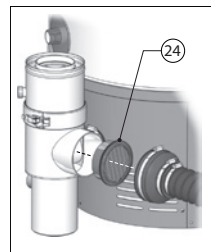

Exploded view TWI tot 30-04-'19

TWI van 31-03-'09 tot 30-04-'19

TWI onderdelen

Nr.	Omschrijving	datum	35-130	45-190
1	Thermostaat sensor/ECO		6905055(S)	6905055(S)
	Luchtdrukschakelaar 700 Pa (NAT + LP)		0324302(S)	-
2	Luchtdrukschakelaar 370 Pa (NAT)		-	0324512(S)
	Luchtdrukschakelaar 400 Pa (LP)		-	0309343(S)
3	Ventilator MVL 3633 POL 130K		n.b.	-
	Ventilator Ametek 175k POL		-	6903773(S)
4	Pakking set ventilator en brander		6903779(S)	6903779(S)
5	Brander		6903780(S)	6903780(S)
6	Pakking set ventilator en brander		6903779(S)	6903779(S)
7	Gloei-ontsteker / Gloeiplug		6903768(S)	6903768(S)
8	Gasblok		6903775(S)	6903775(S)
9	Rode Led		6907307(S)	6907307(S)
10	Gele Led		6907306(S)	6907306(S)
11	Groene Led		6907305(S)	6907305(S)
12	Thermostaat bord		6903777(S)	6903777(S)
13	Branderautomaat (1018-528)		-	3210536(S)
13	Branderautomaat (1018-526)		3210457(S)	-
14	Transformator 120V-24V		6907302(S)	6907302(S)
15	Aftapkraan		6907316(S)	6907316(S)
16	Potentiometer		6905050(S)	6905050(S)
17	Ventilator isolatie relais		4210293(S)	4210293(S)
18	Zekering houder		4210243(S)	4210243(S)
19	Traagzekering 2.5A		4210244(S)	4210244(S)
20	Transformator 230V-120V		4210300(S)	4210300(S)
21	Luchttoevoerpijp		6903783(S)	6903783(S)
22	Lucht inlaat slang		0308233(S)	0308233(S)
23	Koud waterinlaat		6903778(S)	6903778(S)
24	Luchtinlaatfilter		3710169(S)	3710169(S)
25	Gasblok kabel		0338100(S)	0338100(S)

TWI accessoires

Omschrijving	datum	35-130	45-190
Gaskraan		0300719(S)	0300719(S)
Inlaatcombinatie G1"		0070066003(S)	0070066003(S)
T&P ventiel		0306755(S)	0306755(S)
Doorstroombegrenzer 3/4" - 12 l/min		0309730(S)	0309730(S)
Doorstroombegrenzer 3/4" - 10 l/min		0309731(S)	0309731(S)
Doorstroombegrenzer 3/4" - 8 l/min		0309732(S)	0309732(S)
Doorstroombegrenzer 3/4" - 6 l/min		0309733(S)	0309733(S)
Overstortventiel 1/2" - 8 bar		0305712(S)	0305712(S)
Dscale (set met toebehoren)		0307564(S)	0307564(S)
Dscale (doos met 6 flessen)		0311398(S)	0311398(S)