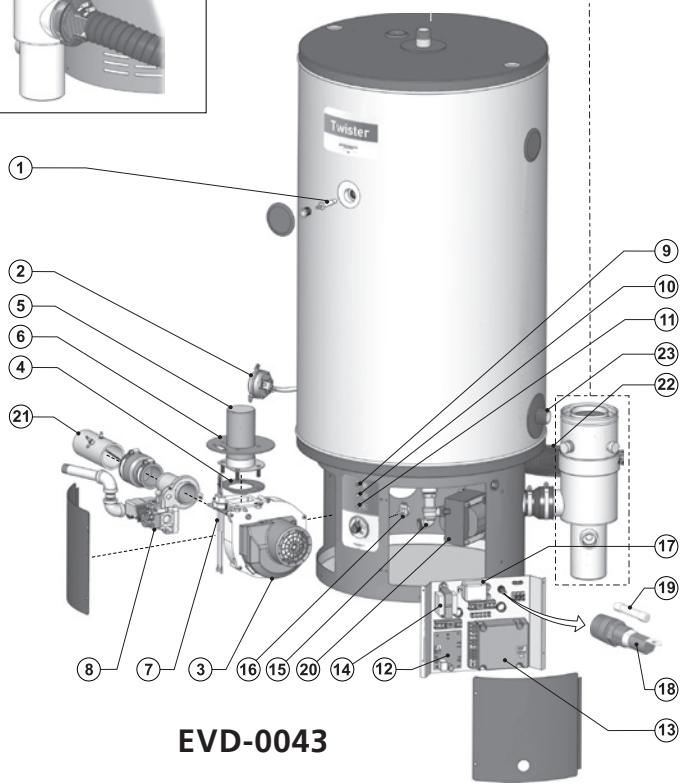

Exploded view TWI tot 30-04-'19

TWI van 31-03-'09 tot 30-04-'19

TWI onderdelen

Nr.	Omschrijving	datum	35-130	45-190
1	Thermostaat sensor/ECO		6905055(S)	6905055(S)
	Luchtdrukschakelaar 700 Pa (NAT + LP)		0324302(S)	-
2	Luchtdrukschakelaar 370 Pa (NAT)		-	0324512(S)
	Luchtdrukschakelaar 400 Pa (LP)		-	0309343(S)
3	Ventilator MVL 3633 POL 130K		n.b.	-
	Ventilator Ametek 175k POL		-	6903773(S)
4	Pakking set ventilator en brander		6903779(S)	6903779(S)
5	Brander		6903780(S)	6903780(S)
6	Pakking set ventilator en brander		6903779(S)	6903779(S)
7	Gloei-ontsteker / Gloeiplug		6903768(S)	6903768(S)
8	Gasblok		6903775(S)	6903775(S)
9	Rode Led		6907307(S)	6907307(S)
10	Gele Led		6907306(S)	6907306(S)
11	Groene Led		6907305(S)	6907305(S)
12	Thermostaat bord		6903777(S)	6903777(S)
13	Branderautomaat (1018-528)		-	3210536(S)
13	Branderautomaat (1018-526)		3210457(S)	-
14	Transformator 120V-24V		6907302(S)	6907302(S)
15	Aftapkraan		6907316(S)	6907316(S)
16	Potentiometer		6905050(S)	6905050(S)
17	Ventilator isolatie relais		4210293(S)	4210293(S)
18	Zekering houder		4210243(S)	4210243(S)
19	Traagzekering 2.5A		4210244(S)	4210244(S)
20	Transformator 230V-120V		4210300(S)	4210300(S)
21	Luchttoevoerpijp		6903783(S)	6903783(S)
22	Lucht inlaat slang		0308233(S)	0308233(S)
23	Koud waterinlaat		6903778(S)	6903778(S)
24	Luchtinlaatfilter		3710169(S)	3710169(S)
25	Gasblok kabel		0338100(S)	0338100(S)

TWI accessoires

Omschrijving	datum	35-130	45-190
Gaskraan		0300719(S)	0300719(S)
Inlaatcombinatie G1"		0070066003(S)	0070066003(S)
T&P ventiel		0306755(S)	0306755(S)
Doorstroombegrenzer 3/4" - 12 l/min		0309730(S)	0309730(S)
Doorstroombegrenzer 3/4" - 10 l/min		0309731(S)	0309731(S)
Doorstroombegrenzer 3/4" - 8 l/min		0309732(S)	0309732(S)
Doorstroombegrenzer 3/4" - 6 l/min		0309733(S)	0309733(S)
Overstortventiel 1/2" - 8 bar		0305712(S)	0305712(S)
Dscale (set met toebehoren)		0307564(S)	0307564(S)
Dscale (doos met 6 flessen)		0311398(S)	0311398(S)